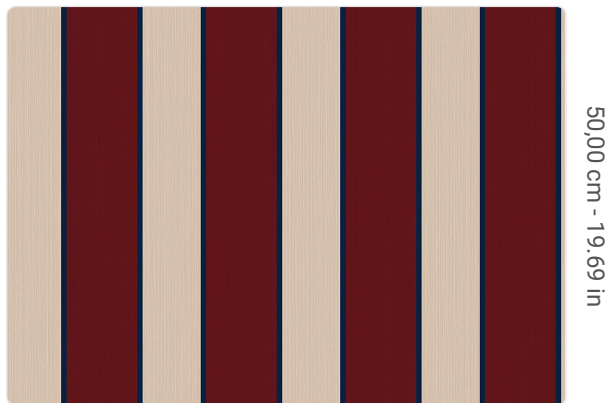

ZENIT

Colección JV 105 LINEARIS

Descripción

JV 105 Linearis es una colección de revestimientos murales que rinde homenaje a las rayas y las reinterpreta: desde líneas limpias y depuradas hasta atrevidas combinaciones de colores, esta colección captura la esencia del diseño contemporáneo, creando ambientes dinámicos y sofisticados. Las rayas, símbolo de orden y movimiento, se revelan en infinitas variaciones, permitiendo expresar personalidad y estilo en cada habitación, un estilo versátil y atemporal capaz de transformar los espacios cotidianos en verdaderas obras maestras.

0,70 m - 2.296 ft

Colores (3)

7759

7760

7761

Especificaciones técnicas

| | |
|---------------------------------------|--|
| Referencia | 7761 |
| Ancho | 0,70 m - 2.296 ft |
| Longitud | 10,05 m - 32.964 ft |
| Composición | RESINA DE VINILO DE ALTO ESPESOR |
| Soporte de base | TEJIDO NO TEJIDO |
| Unidad de venta | ROLLO |
| Tipo de case | CASE LIBRE |
| Repetición vertical | 50,00 cm - 19.69 in |
| Clasificación de resistencia al fuego | B-S2,D0 |
| Grado de removibilidad | DESMONTABLE |
| Aplicación en la pared | PASTE THE WALL |
| Pegamento recomendado | JV ADHESJVE OR JV ADHESJVE CONTRACT SUPER STRONG |
| Lavabilidad | EXTRA WASHABLE |