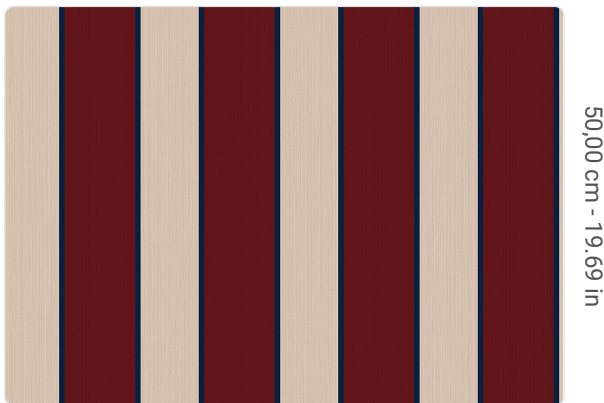

ZENIT

Collection JV 105 LINEARIS

Description

JV 105 Linearis est une collection de revêtements muraux qui rend hommage aux rayures et les réinterprète : des lignes pures et raffinées aux combinaisons de couleurs audacieuses, cette collection capture l'essence du design contemporain, créant des atmosphères dynamiques et sophistiquées. Les rayures, symbole d'ordre et de mouvement, se révèlent dans des variations infinies, vous permettant d'exprimer votre personnalité et votre style dans chaque pièce, un style polyvalent et intemporel capable de transformer les espaces quotidiens en véritables chefs-d'œuvre.

0,70 m - 2.296 ft

Couleurs (3)

7759

7760

7761

Spécifications techniques

Référence	7761
Largeur	0,70 m - 2.296 ft
Longueur	10,05 m - 32.964 ft
Composition	RÉSINE VINYLE HAUTE ÉPAISSEUR
Support de base	INTISSÉ
Unités de vente	ROULEAU
Type de Rapport	SANS RAPPORT
Répétition verticale	50,00 cm - 19.69 in
Certification non feu	B-S2,D0
Comment enlever	DÉCAPABLE
Application sur le mur	PASTE THE WALL
Colle recommandée	JV ADHESJVE OR JV ADHESJVE CONTRACT SUPER STRONG
Lavabilité	EXTRA WASHABLE