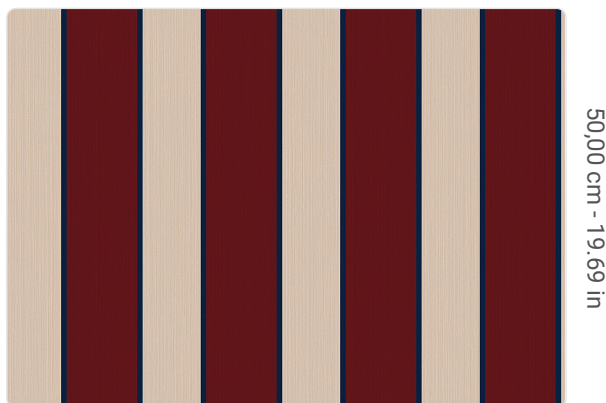

## Descrizione

JV 105 Linearis è una collezione di rivestimenti murali che omaggia e reinterpreta le righe: dalle linee pulite e raffinate alle combinazioni di colori audaci, questa collezione cattura l'essenza del design contemporaneo, creando atmosfere dinamiche e sofisticate. Le righe, simbolo di ordine e movimento, si svelano in infinite variazioni, permettendoti di esprimere personalità e stile in ogni stanza, uno stile versatile e senza tempo, capace di trasformare gli spazi quotidiani in veri e propri capolavori.

## Specifiche tecniche

Codice	7761
Larghezza	0,70 m - 2.296 ft
Lunghezza	10,05 m - 32.964 ft
Composizione	RESINA VINILICA ALTO SPESSORE
Supporto Base	TESSUTO NON TESSUTO
Unità di vendita	ROLLO
Tipo rapporto	SENZA RAPPORTO
Ripetizione verticale	50,00 cm - 19.69 in
Certificazione ignifuga	B-S2,D0
Grado di rimozione	STRIPPABILE
Applicazione su muro	COLLA A MURO
Colla consigliata	JV ADHESJVE OR JV ADHESJVE CONTRACT SUPER STRONG
Lavabilità	SMACCHIABILE