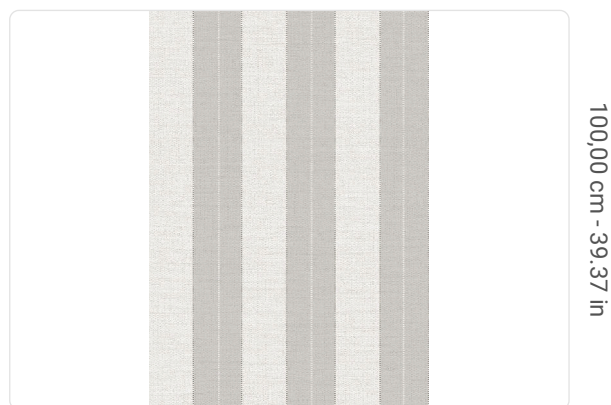

SEGMENTA

Colección JV 105 LINEARIS

Descripción

JV 105 Linearis es una colección de revestimientos murales que rinde homenaje a las rayas y las reinterpreta: desde líneas limpias y depuradas hasta atrevidas combinaciones de colores, esta colección captura la esencia del diseño contemporáneo, creando ambientes dinámicos y sofisticados. Las rayas, símbolo de orden y movimiento, se revelan en infinitas variaciones, permitiendo expresar personalidad y estilo en cada habitación, un estilo versátil y atemporal capaz de transformar los espacios cotidianos en verdaderas obras maestras.

100,00 cm - 39.37 in

0,70 m - 2.296 ft

Colores (4)

7762

7763

7764

7765

Especificaciones técnicas

Referencia	7762
Ancho	0,70 m - 2.296 ft
Longitud	10,05 m - 32.964 ft
Composición	RESINA DE VINILO DE ALTO ESPESOR
Soporte de base	TEJIDO NO TEJIDO
Unidad de venta	ROLLO
Tipo de case	CASE LIBRE
Repetición vertical	100,00 cm - 39.37 in
Clasificación de resistencia al fuego	B-S2,D0
Grado de removibilidad	DESMONTABLE
Aplicación en la pared	PASTE THE WALL
Pegamento recomendado	JV ADHESJVE OR JV ADHESJVE CONTRACT SUPER STRONG
Lavabilidad	EXTRA WASHABLE