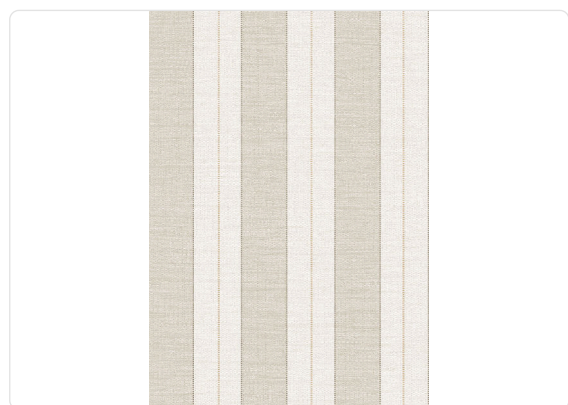

# SEGMENTA

Colección JV 105 LINEARIS

## Descripción

JV 105 Linearis es una colección de revestimientos murales que rinde homenaje a las rayas y las reinterpreta: desde líneas limpias y depuradas hasta atrevidas combinaciones de colores, esta colección captura la esencia del diseño contemporáneo, creando ambientes dinámicos y sofisticados. Las rayas, símbolo de orden y movimiento, se revelan en infinitas variaciones, permitiendo expresar personalidad y estilo en cada habitación, un estilo versátil y atemporal capaz de transformar los espacios cotidianos en verdaderas obras maestras.