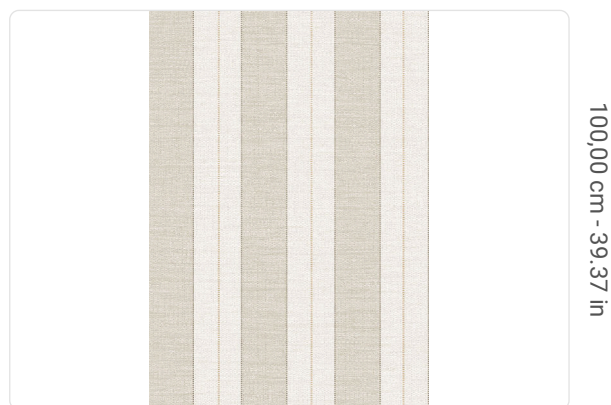

SEGMENTA

Collection JV 105 LINEARIS

Description

JV 105 Linearis est une collection de revêtements muraux qui rend hommage aux rayures et les réinterprète : des lignes pures et raffinées aux combinaisons de couleurs audacieuses, cette collection capture l'essence du design contemporain, créant des atmosphères dynamiques et sophistiquées. Les rayures, symbole d'ordre et de mouvement, se révèlent dans des variations infinies, vous permettant d'exprimer votre personnalité et votre style dans chaque pièce, un style polyvalent et intemporel capable de transformer les espaces quotidiens en véritables chefs-d'œuvre.

0,70 m - 2.296 ft

100,00 cm - 39.37 in

Couleurs (4)

Spécifications techniques

Référence	7763
Largeur	0,70 m - 2.296 ft
Longueur	10,05 m - 32.964 ft
Composition	RÉSINE VINYLE HAUTE ÉPAISSEUR
Support de base	INTISSÉ
Unités de vente	ROULEAU
Type de Rapport	SANS RAPPORT
Répétition verticale	100,00 cm - 39.37 in
Certification non feu	B-S2,D0
Comment enlever	DÉCAPABLE
Application sur le mur	PASTE THE WALL
Colle recommandée	JV ADHESJVE OR JV ADHESJVE CONTRACT SUPER STRONG
Lavabilité	EXTRA WASHABLE