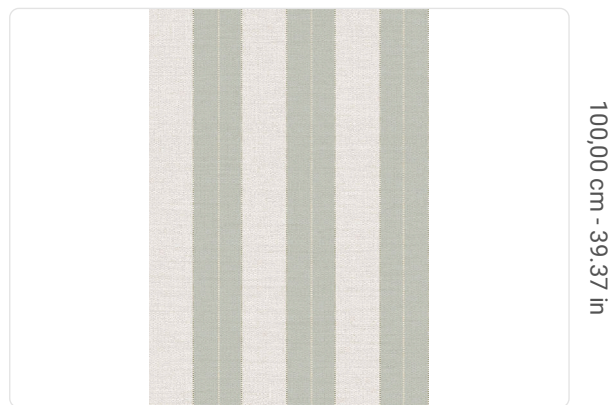

SEGMENTA

Colección JV 105 LINEARIS

Descripción

JV 105 Linearis es una colección de revestimientos murales que rinde homenaje a las rayas y las reinterpreta: desde líneas limpias y depuradas hasta atrevidas combinaciones de colores, esta colección captura la esencia del diseño contemporáneo, creando ambientes dinámicos y sofisticados. Las rayas, símbolo de orden y movimiento, se revelan en infinitas variaciones, permitiendo expresar personalidad y estilo en cada habitación, un estilo versátil y atemporal capaz de transformar los espacios cotidianos en verdaderas obras maestras.

0,70 m - 2.296 ft

Colores (4)

7762

7763

7764

7765

Especificaciones técnicas

Referencia	7764
Ancho	0,70 m - 2.296 ft
Longitud	10,05 m - 32.964 ft
Composición	RESINA DE VINILO DE ALTO ESPESOR
Soporte de base	TEJIDO NO TEJIDO
Unidad de venta	ROLLO
Tipo de case	CASE LIBRE
Repetición vertical	100,00 cm - 39.37 in
Clasificación de resistencia al fuego	B-S2,D0
Grado de removibilidad	DESMONTABLE
Aplicación en la pared	PASTE THE WALL
Pegamento recomendado	JV ADHESJVE OR JV ADHESJVE CONTRACT SUPER STRONG
Lavabilidad	EXTRA WASHABLE