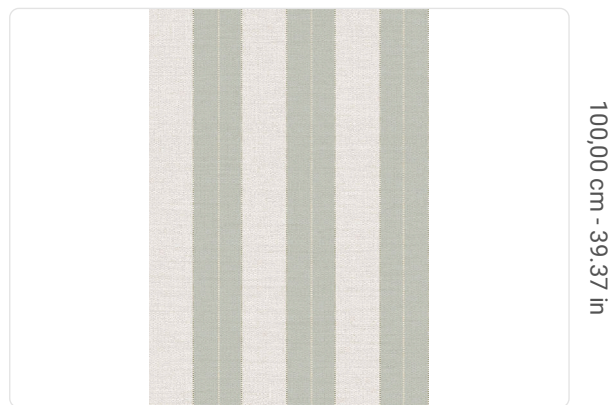

SEGMENTA

Collection JV 105 LINEARIS

Description

JV 105 Linearis est une collection de revêtements muraux qui rend hommage aux rayures et les réinterprète : des lignes pures et raffinées aux combinaisons de couleurs audacieuses, cette collection capture l'essence du design contemporain, créant des atmosphères dynamiques et sophistiquées. Les rayures, symbole d'ordre et de mouvement, se révèlent dans des variations infinies, vous permettant d'exprimer votre personnalité et votre style dans chaque pièce, un style polyvalent et intemporel capable de transformer les espaces quotidiens en véritables chefs-d'œuvre.

0,70 m - 2.296 ft

100,00 cm - 39.37 in

Couleurs (4)

7762

7763

7764

7765

Spécifications techniques

Référence	7764
Largeur	0,70 m - 2.296 ft
Longueur	10,05 m - 32.964 ft
Composition	RÉSINE VINYLE HAUTE ÉPAISSEUR
Support de base	INTISSÉ
Unités de vente	ROULEAU
Type de Rapport	SANS RAPPORT
Répétition verticale	100,00 cm - 39.37 in
Certification non feu	B-S2,D0
Comment enlever	DÉCAPABLE
Application sur le mur	PASTE THE WALL
Colle recommandée	JV ADHESJVE OR JV ADHESJVE CONTRACT SUPER STRONG
Lavabilité	EXTRA WASHABLE