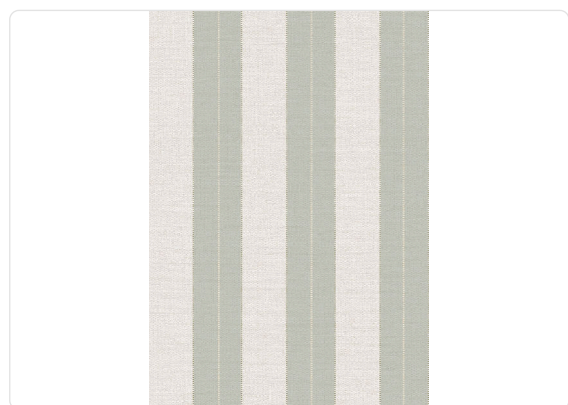

# SEGMENTA

Collezione JV 105 LINEARIS

## Descrizione

JV 105 Linearis è una collezione di rivestimenti murali che omaggia e reinterpreta le righe: dalle linee pulite e raffinate alle combinazioni di colori audaci, questa collezione cattura l'essenza del design contemporaneo, creando atmosfere dinamiche e sofisticate. Le righe, simbolo di ordine e movimento, si svelano in infinite variazioni, permettendoti di esprimere personalità e stile in ogni stanza, uno stile versatile e senza tempo, capace di trasformare gli spazi quotidiani in veri e propri capolavori.