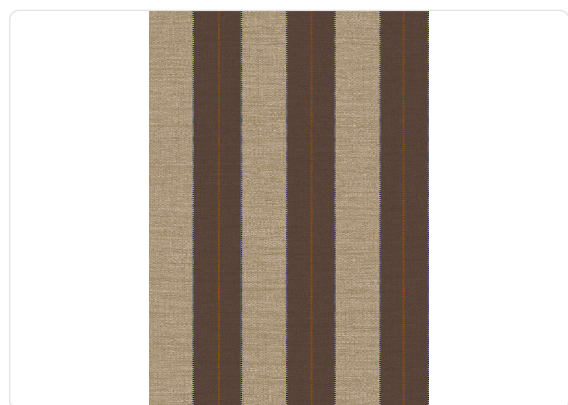

# SEGMENTA

Colección JV 105 LINEARIS

## Descripción

JV 105 Linearis es una colección de revestimientos murales que rinde homenaje a las rayas y las reinterpreta: desde líneas limpias y depuradas hasta atrevidas combinaciones de colores, esta colección captura la esencia del diseño contemporáneo, creando ambientes dinámicos y sofisticados. Las rayas, símbolo de orden y movimiento, se revelan en infinitas variaciones, permitiendo expresar personalidad y estilo en cada habitación, un estilo versátil y atemporal capaz de transformar los espacios cotidianos en verdaderas obras maestras.

## Colores (4)

7762

7763

7764

7765