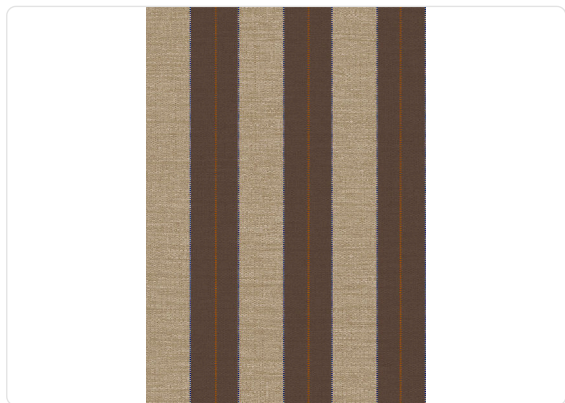

SEGMENTA

Collection JV 105 LINEARIS

Description

JV 105 Linearis est une collection de revêtements muraux qui rend hommage aux rayures et les réinterprète : des lignes pures et raffinées aux combinaisons de couleurs audacieuses, cette collection capture l'essence du design contemporain, créant des atmosphères dynamiques et sophistiquées. Les rayures, symbole d'ordre et de mouvement, se révèlent dans des variations infinies, vous permettant d'exprimer votre personnalité et votre style dans chaque pièce, un style polyvalent et intemporel capable de transformer les espaces quotidiens en véritables chefs-d'œuvre.

0,70 m - 2.296 ft

100,00 cm - 39.37 in

Couleurs (4)

7762

7763

7764

7765

Spécifications techniques

Référence	7765
Largeur	0,70 m - 2.296 ft
Longueur	10,05 m - 32.964 ft
Composition	RÉSINE VINYLE HAUTE ÉPAISSEUR
Support de base	INTISSÉ
Unités de vente	ROULEAU
Type de Rapport	SANS RAPPORT
Répétition verticale	100,00 cm - 39.37 in
Certification non feu	B-S2,D0
Comment enlever	DÉCAPABLE
Application sur le mur	PASTE THE WALL
Colle recommandée	JV ADHESJVE OR JV ADHESJVE CONTRACT SUPER STRONG
Lavabilité	EXTRA WASHABLE