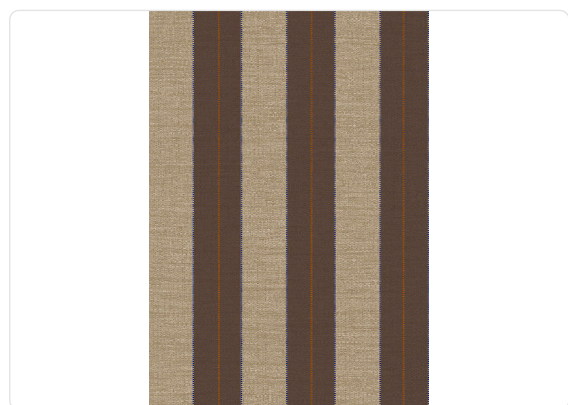

SEGMENTA

Collezione JV 105 LINEARIS

Descrizione

JV 105 Linearis è una collezione di rivestimenti murali che omaggia e reinterpreta le righe: dalle linee pulite e raffinate alle combinazioni di colori audaci, questa collezione cattura l'essenza del design contemporaneo, creando atmosfere dinamiche e sofisticate. Le righe, simbolo di ordine e movimento, si svelano in infinite variazioni, permettendoti di esprimere personalità e stile in ogni stanza, uno stile versatile e senza tempo, capace di trasformare gli spazi quotidiani in veri e propri capolavori.

100,00 cm - 39.37 in

0,70 m - 2.296 ft

Colori (4)

Specifiche tecniche

Codice	7765
Larghezza	0,70 m - 2.296 ft
Lunghezza	10,05 m - 32.964 ft
Composizione	RESINA VINILICA ALTO SPESSORE
Supporto Base	TESSUTO NON TESSUTO
Unità di vendita	ROLLO
Tipo rapporto	SENZA RAPPORTO
Ripetizione verticale	100,00 cm - 39.37 in
Certificazione ignifuga	B-S2,D0
Grado di rimozione	STRIPPABILE
Applicazione su muro	COLLA A MURO
Colla consigliata	JV ADHESJVE OR JV ADHESJVE CONTRACT SUPER STRONG
Lavabilità	SMACCHIABILE