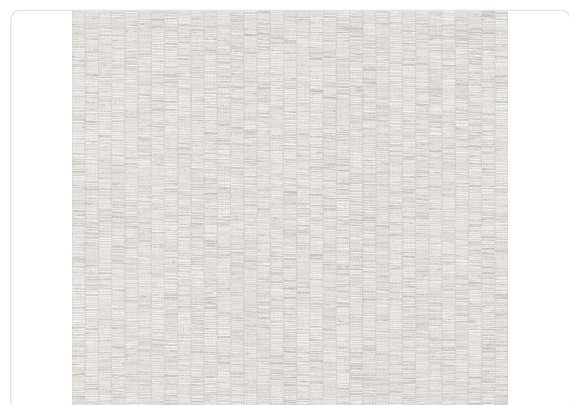

RIBBON GRASS

Colección JV 106 AMAZZONIA

Descripción

JV 106 Amazonia es una colección de revestimientos murales inspirada en un viaje silencioso al corazón de la selva tropical. Captura la belleza primitiva de la naturaleza, con el objetivo de llevar al espacio contemporáneo la esencia salvaje, envolvente y elegante de la jungla tropical. Líneas verticales, finas y regulares, se alternan con sutiles intervalos tonales, creando un ritmo visual continuo que recuerda el efecto natural de un juncal, pero con un estilo minimalista y contemporáneo. La textura es fluida y sin interrupciones, perfecta para superficies amplias donde se desea transmitir un sentido de equilibrio, verticalidad y conexión con la naturaleza, manteniendo al mismo tiempo un aspecto de cobertura uniforme y continua.

64,00 cm - 25.20 in

0,70 m - 2.296 ft

Colores (8)

Especificaciones técnicas

Referencia	1010
Ancho	0,70 m - 2.296 ft
Longitud	10,05 m - 32.964 ft
Composición	RESINA VINÍLICA
Soporte de base	PAPEL
Unidad de venta	ROLLO
Tipo de case	CASE LIBRE
Repetición vertical	64,00 cm - 25.20 in
Clasificación de resistencia al fuego	B-S2,D0
Grado de removibilidad	PELABLE
Aplicación en la pared	PEGAMENTO EN EL PRODUCTO
Lavabilidad	EXTRA WASHABLE