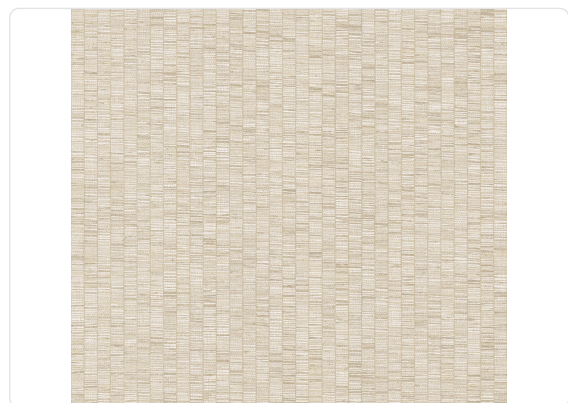

RIBBON GRASS

Colección JV 106 AMAZZONIA

Descripción

JV 106 Amazonia es una colección de revestimientos murales inspirada en un viaje silencioso al corazón de la selva tropical. Captura la belleza primitiva de la naturaleza, con el objetivo de llevar al espacio contemporáneo la esencia salvaje, envolvente y elegante de la jungla tropical. Líneas verticales, finas y regulares, se alternan con sutiles intervalos tonales, creando un ritmo visual continuo que recuerda el efecto natural de un juncal, pero con un estilo minimalista y contemporáneo. La textura es fluida y sin interrupciones, perfecta para superficies amplias donde se desea transmitir un sentido de equilibrio, verticalidad y conexión con la naturaleza, manteniendo al mismo tiempo un aspecto de cobertura uniforme y continua.

64,00 cm - 25.20 in

0,70 m - 2.296 ft

Colores (8)

Especificaciones técnicas

Referencia	1011
Ancho	0,70 m - 2.296 ft
Longitud	10,05 m - 32.964 ft
Composición	RESINA VINÍLICA
Soporte de base	PAPEL
Unidad de venta	ROLLO
Tipo de case	CASE LIBRE
Repetición vertical	64,00 cm - 25.20 in
Clasificación de resistencia al fuego	B-S2,D0
Grado de removibilidad	PELABLE
Aplicación en la pared	PEGAMENTO EN EL PRODUCTO
Lavabilidad	EXTRA WASHABLE