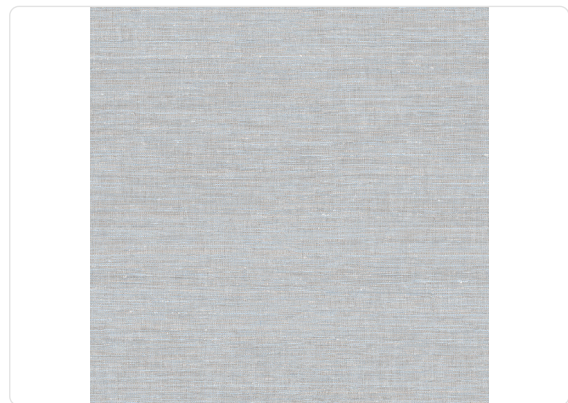

PARIBA

Colección JV 106 AMAZZONIA

Descripción

JV 106 Amazonia es una colección de revestimientos murales inspirada en un viaje silencioso al corazón de la selva tropical. Captura la belleza primitiva de la naturaleza, con el objetivo de llevar al espacio contemporáneo la esencia salvaje, envolvente y elegante de la jungla tropical. El Pariba unicolor evoca el efecto de superficies tejidas a mano, con una textura cálida, material y envolvente. Su simplicidad y refinamiento lo convierten en la opción ideal para ambientes de carácter fuerte pero equilibrado, perfecto para agregar profundidad y armonía sin sobrecargar nunca el espacio.

70,00 cm - 27.56 in

0,70 m - 2.296 ft

Colores (8)

Especificaciones técnicas

Referencia	1033
Ancho	0,70 m - 2.296 ft
Longitud	10,05 m - 32.964 ft
Composición	RESINA VINÍLICA
Soporte de base	PAPEL
Unidad de venta	ROLLO
Tipo de case	CASE LIBRE
Repetición vertical	70,00 cm - 27.56 in
Clasificación de resistencia al fuego	B-S2,D0
Grado de removibilidad	PELABLE
Aplicación en la pared	PEGAMENTO EN EL PRODUCTO
Lavabilidad	EXTRA WASHABLE