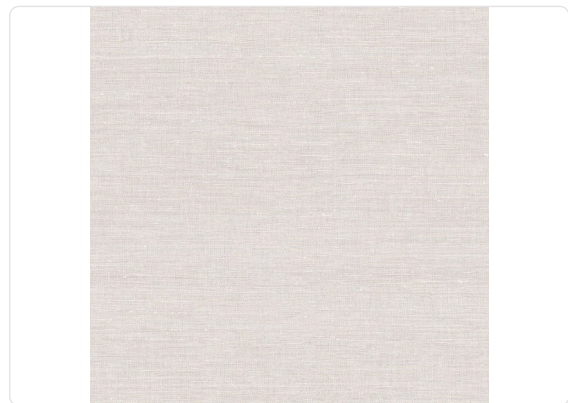

PARIBA

Colección JV 106 AMAZZONIA

Descripción

JV 106 Amazonia es una colección de revestimientos murales inspirada en un viaje silencioso al corazón de la selva tropical. Captura la belleza primitiva de la naturaleza, con el objetivo de llevar al espacio contemporáneo la esencia salvaje, envolvente y elegante de la jungla tropical. El Pariba unicolor evoca el efecto de superficies tejidas a mano, con una textura cálida, material y envolvente. Su simplicidad y refinamiento lo convierten en la opción ideal para ambientes de carácter fuerte pero equilibrado, perfecto para agregar profundidad y armonía sin sobrecargar nunca el espacio.

70,00 cm - 27.56 in

0,70 m - 2.296 ft

Colores (8)

Especificaciones técnicas

| | |
|---------------------------------------|--------------------------|
| Referencia | 1034 |
| Ancho | 0,70 m - 2.296 ft |
| Longitud | 10,05 m - 32.964 ft |
| Composición | RESINA VINÍLICA |
| Soporte de base | PAPEL |
| Unidad de venta | ROLLO |
| Tipo de case | CASE LIBRE |
| Repetición vertical | 70,00 cm - 27.56 in |
| Clasificación de resistencia al fuego | B-S2,D0 |
| Grado de removibilidad | PELABLE |
| Aplicación en la pared | PEGAMENTO EN EL PRODUCTO |
| Lavabilidad | EXTRA WASHABLE |