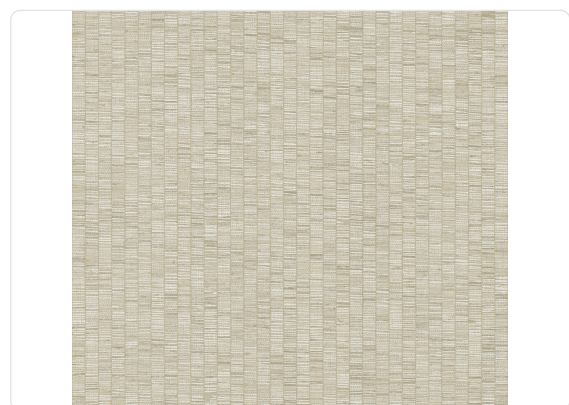

RIBBON GRASS

Colección JV 106 AMAZZONIA

Descripción

JV 106 Amazonia es una colección de revestimientos murales inspirada en un viaje silencioso al corazón de la selva tropical. Captura la belleza primitiva de la naturaleza, con el objetivo de llevar al espacio contemporáneo la esencia salvaje, envolvente y elegante de la jungla tropical. Líneas verticales, finas y regulares, se alternan con sutiles intervalos tonales, creando un ritmo visual continuo que recuerda el efecto natural de un juncal, pero con un estilo minimalista y contemporáneo. La textura es fluida y sin interrupciones, perfecta para superficies amplias donde se desea transmitir un sentido de equilibrio, verticalidad y conexión con la naturaleza, manteniendo al mismo tiempo un aspecto de cobertura uniforme y continua.

64,00 cm - 25.20 in

0,70 m - 2.296 ft

Colores (8)

Especificaciones técnicas

Referencia	6571
Ancho	0,70 m - 2.296 ft
Longitud	10,05 m - 32.964 ft
Composición	RESINA VINÍLICA
Soporte de base	PAPEL
Unidad de venta	ROLLO
Tipo de case	CASE LIBRE
Repetición vertical	64,00 cm - 25.20 in
Clasificación de resistencia al fuego	B-S2,D0
Grado de removibilidad	PELABLE
Aplicación en la pared	PEGAMENTO EN EL PRODUCTO
Lavabilidad	EXTRA WASHABLE