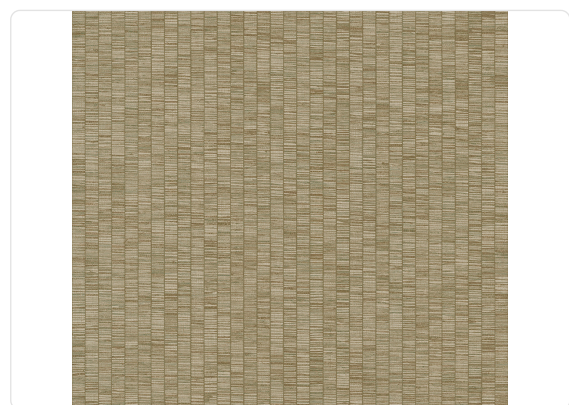

# RIBBON GRASS

Colección JV 106 AMAZZONIA

## Descripción

JV 106 Amazonia es una colección de revestimientos murales inspirada en un viaje silencioso al corazón de la selva tropical. Captura la belleza primitiva de la naturaleza, con el objetivo de llevar al espacio contemporáneo la esencia salvaje, envolvente y elegante de la jungla tropical. Líneas verticales, finas y regulares, se alternan con sutiles intervalos tonales, creando un ritmo visual continuo que recuerda el efecto natural de un juncal, pero con un estilo minimalista y contemporáneo. La textura es fluida y sin interrupciones, perfecta para superficies amplias donde se desea transmitir un sentido de equilibrio, verticalidad y conexión con la naturaleza, manteniendo al mismo tiempo un aspecto de cobertura uniforme y continua.

## Especificaciones técnicas

Referencia	6574
Ancho	0,70 m - 2.296 ft
Longitud	10,05 m - 32.964 ft
Composición	RESINA VINÍLICA
Soporte de base	PAPEL
Unidad de venta	ROLLO
Tipo de case	CASE LIBRE
Repetición vertical	64,00 cm - 25.20 in
Clasificación de resistencia al fuego	B-S2,D0
Grado de removibilidad	PELABLE
Aplicación en la pared	PEGAMENTO EN EL PRODUCTO
Lavabilidad	EXTRA WASHABLE