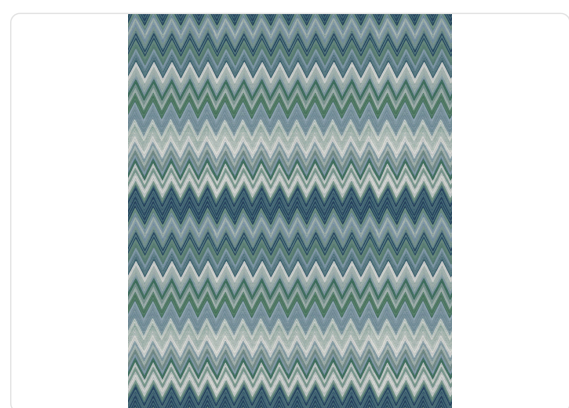

# ZIGZAG MULTICOLORE

Collezione MISSONI HOME 1

## Descrizione

Colore, gradazioni, sfumature e contrasti si intrecciano in suggestivi giochi grafici, trame leggere in coerenza con innovativi o iconici segni dello stile Missoni.

64,00 cm - 25.20 in

0,52 m - 1.706 ft

## Colori (6)

10060

10061

10062

10063

10065

10066

## Specifiche tecniche

Codice	10063
Larghezza	0,52 m - 1.706 ft
Lunghezza	10,05 m - 32.964 ft
Composizione	RESINA VINILICA ALTO SPESSORE
Unità di vendita	ROLLO
Misura rapporto	64,00 cm - 25.20 in
Tipo rapporto	PARI
Ripetizione verticale	64,00 cm - 25.20 in
Certificazione ignifuga	B-S2, D0
Grado di rimozione	STRIPPABILE
Applicazione su muro	COLLA A MURO
Colla consigliata	ADHESJVE O ADHESJVE CONTRACT EXTRA CLEAR
Lavabilità	SMACCHIABILE