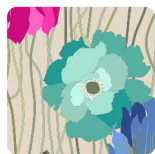

POPPIES

Collezione MISSONI HOME 2

Descrizione

Dal mood moderno e dal sapore autentico, la collezione propone una paletta di colori e di pattern caratteristici della Maison Missoni. Nelle nuove proposte ci sono coloratissimi papaveri ed una moltitudine di farfalle colorate.

92,50 cm - 36,42 in

0,90 m - 2.952 ft

Colori (2)

10194

10195

Specifiche tecniche

Codice	10194
Larghezza	0,90 m - 2.952 ft
Lunghezza	6,60 m - 21.648 ft
Composizione	ACCOPPIATO DI TESSUTO NON TESSUTO
Unità di vendita	ROLLO
Misura rapporto	92,50 cm - 36.42 in
Tipo rapporto	PARI RIPETIBILE
Ripetizione verticale	92,50 cm - 36.42 in
Grado di rimozione	STRIPPABILE
Applicazione su muro	COLLA A MURO
Colla consigliata	ADHESJVE
Lavabilità	SMACCHIABILE