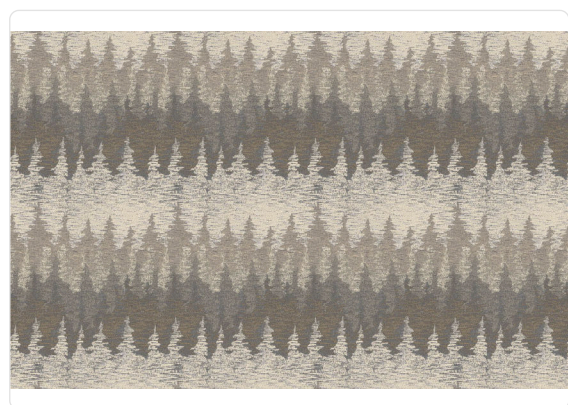

## Descrizione

Protagonista della collezione è la palette colori caratteristici del brand che accentua la combinazione del gusto classico con il moderno. Due anime fortemente connotate dalla scelta di toni primaverili e invernali che si contrappongono e si esaltano a vicenda.

## Specifiche tecniche

Codice	10214
Larghezza	1,00 m - 3.28 ft
Lunghezza	10,05 m - 32.964 ft
Composizione	RESINA VINILICA ALTO SPESSORE
Unità di vendita	ROLLO
Misura rapporto	64,00 cm - 25.20 in
Tipo rapporto	PARI
Ripetizione verticale	64,00 cm - 25.20 in
Certificazione ignifuga	B-S2,D0
Grado di rimozione	STIPPABILE
Applicazione su muro	COLLA A MURO
Colla consigliata	ADHESJVE O ADHESJVE CONTRACT EXTRA CLEAR
Lavabilità	SMACCHIABILE

## Colori (6)

10210

10211

10212

10213

10214

10215