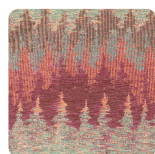

## Specifiche tecniche

Codice	10214
Larghezza	1,00 m - 3.28 ft
Lunghezza	10,05 m - 32.964 ft
Composizione	RESINA VINILICA ALTO SPESSORE
Unità di vendita	ROLLO
Misura rapporto	64,00 cm - 25.20 in
Tipo rapporto	PARI
Ripetizione verticale	64,00 cm - 25.20 in
Certificazione ignifuga	B-S2,D0
Grado di rimozione	STIPPABILE
Applicazione su muro	COLLA A MURO
Colla consigliata	ADHESJVE O ADHESJVE CONTRACT EXTRA CLEAR
Lavabilità	SMACCHIABILE

## Colori (6)

10210

10211

10212

10213

10214

10215