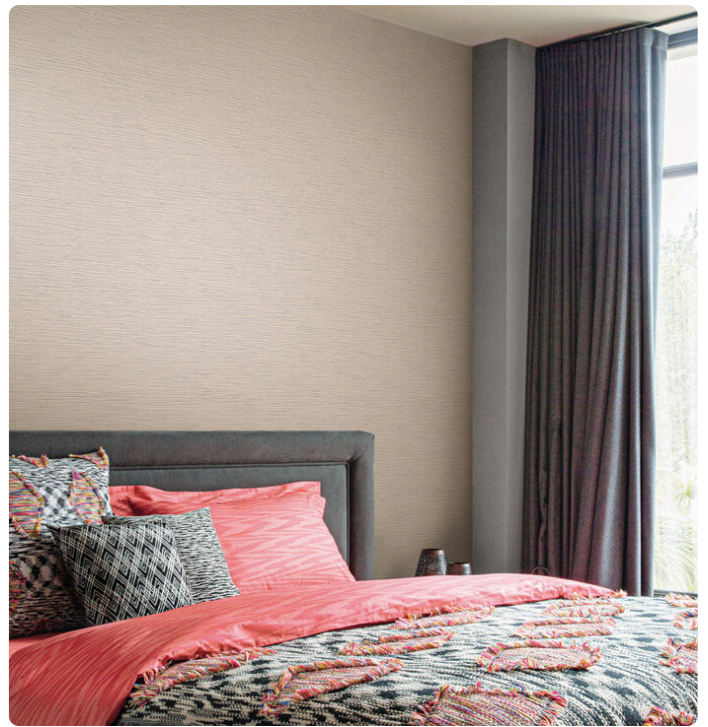

CANNETÈ

Collezione MISSONI HOME 4

Descrizione

La collezione "MissoniHome Wallcoverings04" è una proposta che armonizza sfumature, geometrie e natura, in un caleidoscopio di disegni e pattern iconici della maison Missoni. I colori, le tessiture e gli effetti di rilievo quasi tridimensionali sono i protagonisti della collezione nella quale disegni come Flamed ZigZag e Happy ZigZag prendono vita grazie a microrighe e segni grafici che creano geometrie astratte. Prevalgono, anche nei pattern botanici e negli elementi di grande formato di Constellation, fantasie optical, come micro zig zag e chevron, che animano le pareti donando matericità ed effetti di luce.

1,00 m - 3.28 ft

53,00 cm - 20.87 in

Specifiche tecniche

Codice	10374
Larghezza	1,00 m - 3.28 ft
Lunghezza	10,05 m - 32.964 ft
Composizione	RESINA VINILICA ALTO SPESSORE
Unità di vendita	ROLLO
Misura rapporto	53,00 cm - 20.87 in
Tipo rapporto	PARI
Ripetizione verticale	53,00 cm - 20.87 in
Certificazione ignifuga	B-S2,D0
Grado di rimozione	STRIPPABILE
Applicazione su muro	COLLA A MURO
Colla consigliata	ADHESJVE O ADHESJVE CONTRACT EXTRA CLEAR
Lavabilità	SMACCHIABILE