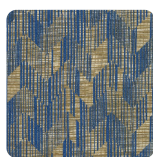

40,60 cm - 15,98 in

0,87 m - 2.854 ft

Colori (4)

10525

10526

10527

10528

Specifiche tecniche

Codice	10526
Larghezza	0,87 m - 2.854 ft
Lunghezza	1,00 m - 3.28 ft
Composizione	FIBRA VEGETALE DI RAFIA
Unità di vendita	METRO LINEARE
Misura rapporto	40,60 cm - 15.98 in
Tipo rapporto	PARI
Ripetizione verticale	40,60 cm - 15.98 in
Certificazione ignifuga	B-S1,D0
Grado di rimozione	STRIPPABILE
Applicazione su muro	COLLA A MURO
Lavabilità	SMACCHIABILE