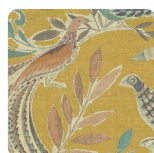

PARAÌSO

Colección JWALL PARAÌSO

Descripción

Colección inspirada en los paisajes de las tierras sudamericanas. Presenta diseños geométricos como los grabados inspirados en los Incas y texturas textiles que van desde colores pastel hasta colores fuertes como el verde petróleo, turquesa y verde brillante.

Colores (6)

50300

50301

50302

50303

50304

50305