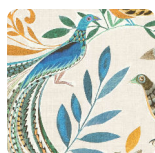

PARAÌSO

Colección JWALL PARAÌSO

Descripción

Colección inspirada en los paisajes de las tierras sudamericanas. Presenta diseños geométricos como los grabados inspirados en los Incas y texturas textiles que van desde colores pastel hasta colores fuertes como el verde petróleo, turquesa y verde brillante.

Colores (6)

50300

50301

50302

50303

50304

50305