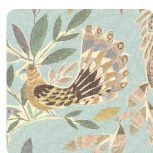

PARAÌSO

Colección JWALL PARAÌSO

Descripción

Colección inspirada en los paisajes de las tierras sudamericanas. Presenta diseños geométricos como los grabados inspirados en los Incas y texturas textiles que van desde colores pastel hasta colores fuertes como el verde petróleo, turquesa y verde brillante.

Colores (6)

50300

50301

50302

50303

50304

50305