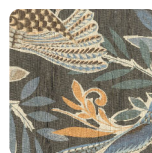

PARAÌSO

Colección JWALL PARAÌSO

Descripción

Colección inspirada en los paisajes de las tierras sudamericanas. Presenta diseños geométricos como los grabados inspirados en los Incas y texturas textiles que van desde colores pastel hasta colores fuertes como el verde petróleo, turquesa y verde brillante.

Colores (6)

50300

50301

50302

50303

50304

50305