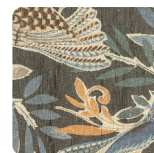

PARAÌSO

Colección JWALL PARAÌSO

Descripción

Colección inspirada en los paisajes de las tierras sudamericanas. Presenta diseños geométricos como los grabados inspirados en los Incas y texturas textiles que van desde colores pastel hasta colores fuertes como el verde petróleo, turquesa y verde brillante.

70,00 cm - 27.56 in

1,00 m - 3.28 ft

Colores (6)

50300

50301

50302

50303

50304