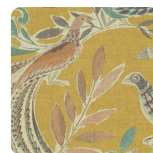

PARAÌSO

Colección JWALL PARAÌSO

Descripción

Colección inspirada en los paisajes de las tierras sudamericanas. Presenta diseños geométricos como los grabados inspirados en los Incas y texturas textiles que van desde colores pastel hasta colores fuertes como el verde petróleo, turquesa y verde brillante.

70,00 cm - 27.56 in

1,00 m - 3.28 ft

Colores (6)

50300

50301

50302

50303

50304