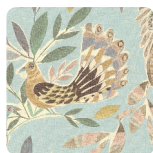

PARAÌSO

Colección JWALL PARAÌSO

Descripción

Colección inspirada en los paisajes de las tierras sudamericanas. Presenta diseños geométricos como los grabados inspirados en los Incas y texturas textiles que van desde colores pastel hasta colores fuertes como el verde petróleo, turquesa y verde brillante.

70,00 cm - 27.56 in

1,00 m - 3.28 ft

Colores (6)

50300

50301

50302

50303

50304