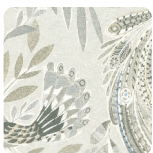

PARAÌSO

Colección JWALL PARAÌSO

Descripción

Colección inspirada en los paisajes de las tierras sudamericanas. Presenta diseños geométricos como los grabados inspirados en los Incas y texturas textiles que van desde colores pastel hasta colores fuertes como el verde petróleo, turquesa y verde brillante.

70,00 cm - 27.56 in

1,00 m - 3.28 ft

Colores (6)

50300

50301

50302

50303

50304