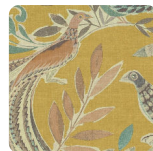

PARAÌSO

Colección JWALL PARAÌSO

Descripción

Colección inspirada en los paisajes de las tierras sudamericanas. Presenta diseños geométricos como los grabados inspirados en los Incas y texturas textiles que van desde colores pastel hasta colores fuertes como el verde petróleo, turquesa y verde brillante.

70,00 cm - 27.56 in

1,00 m - 3.28 ft

Colores (6)

50300

50301

50302

50303

50304