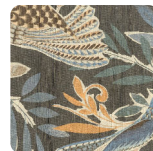

PARAÌSO

Colección JWALL PARAÌSO

Descripción

Colección inspirada en los paisajes de las tierras sudamericanas. Presenta diseños geométricos como los grabados inspirados en los Incas y texturas textiles que van desde colores pastel hasta colores fuertes como el verde petróleo, turquesa y verde brillante.

70,00 cm - 27.56 in

1,00 m - 3.28 ft

Colores (6)

50300

50301

50302

50303

50304