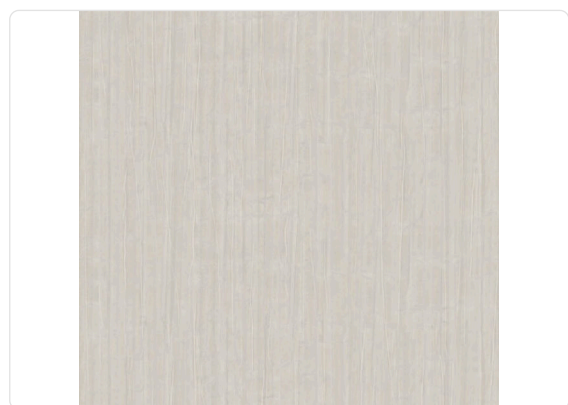

YUCATAN

Colección JWALL PARAISO

Descripción

Colección inspirada en los paisajes de las tierras sudamericanas. Presenta diseños geométricos como los grabados inspirados en los Incas y texturas textiles que van desde colores pastel hasta colores fuertes como el verde petróleo, turquesa y verde brillante.

95,00 cm - 37,40 in

1,00 m - 3.28 ft

Especificaciones técnicas

Referencia	50311
Ancho	1,00 m - 3.28 ft
Longitud	10,05 m - 32.964 ft
Composición	RESINA DE VINILO DE ALTO ESPESOR
Soporte de base	TEJIDO NO TEJIDO DE FIBRA LARGA
Unidad de venta	ROLLO
Tipo de case	CASE LIBRE
Repetición vertical	95,00 cm - 37.40 in
Clasificación de resistencia al fuego	B-S2,D0
Grado de removibilidad	DESMONTABLE
Aplicación en la pared	PASTE THE WALL
Pegamento recomendado	JV ADHESJVE OR JV ADHESJVE
Lavabilidad	CONTRACT SUPER STRONG EXTRA WASHABLE