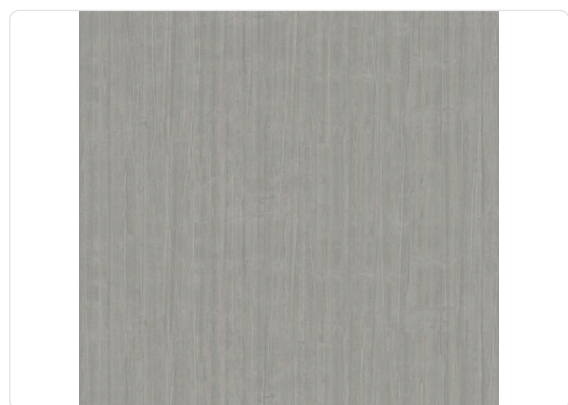

YUCATAN

Colección JWALL PARAISO

Descripción

Colección inspirada en los paisajes de las tierras sudamericanas. Presenta diseños geométricos como los grabados inspirados en los Incas y texturas textiles que van desde colores pastel hasta colores fuertes como el verde petróleo, turquesa y verde brillante.

1,00 m - 3.28 ft

95,00 cm - 37,40 in

Especificaciones técnicas

Referencia	50315
Ancho	1,00 m - 3.28 ft
Longitud	10,05 m - 32.964 ft
Composición	RESINA DE VINILO DE ALTO ESPESOR
Soporte de base	TEJIDO NO TEJIDO DE FIBRA LARGA
Unidad de venta	ROLLO
Tipo de case	CASE LIBRE
Repetición vertical	95,00 cm - 37.40 in
Clasificación de resistencia al fuego	B-S2,D0
Grado de removibilidad	DESMONTABLE
Aplicación en la pared	PASTE THE WALL
Pegamento recomendado	JV ADHESJVE OR JV ADHESJVE
Lavabilidad	CONTRACT SUPER STRONG EXTRA WASHABLE