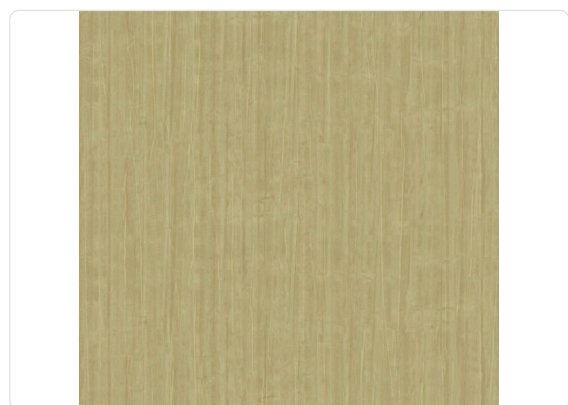

YUCATAN

Colección JWALL PARAISO

Descripción

Colección inspirada en los paisajes de las tierras sudamericanas. Presenta diseños geométricos como los grabados inspirados en los Incas y texturas textiles que van desde colores pastel hasta colores fuertes como el verde petróleo, turquesa y verde brillante.

1,00 m - 3.28 ft

95,00 cm - 37,40 in

Especificaciones técnicas

| | |
|---------------------------------------|--------------------------------------|
| Referencia | 50317 |
| Ancho | 1,00 m - 3.28 ft |
| Longitud | 10,05 m - 32.964 ft |
| Composición | RESINA DE VINILO DE ALTO ESPESOR |
| Soporte de base | TEJIDO NO TEJIDO DE FIBRA LARGA |
| Unidad de venta | ROLLO |
| Tipo de case | CASE LIBRE |
| Repetición vertical | 95,00 cm - 37.40 in |
| Clasificación de resistencia al fuego | B-S2,D0 |
| Grado de removilidad | DESMONTABLE |
| Aplicación en la pared | PASTE THE WALL |
| Pegamento recomendado | JV ADHESJVE OR JV ADHESJVE |
| Lavabilidad | CONTRACT SUPER STRONG EXTRA WASHABLE |

Colores (15)