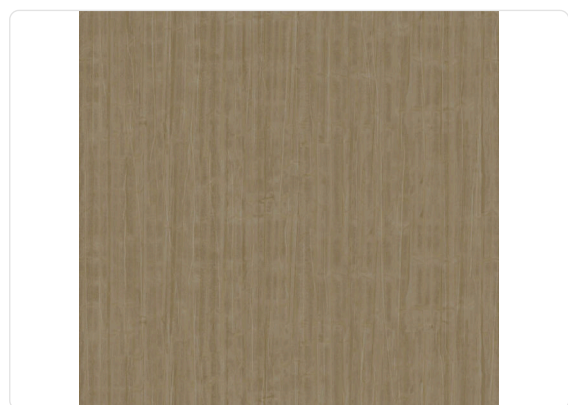

YUCATAN

Colección JWALL PARAISO

Descripción

Colección inspirada en los paisajes de las tierras sudamericanas. Presenta diseños geométricos como los grabados inspirados en los Incas y texturas textiles que van desde colores pastel hasta colores fuertes como el verde petróleo, turquesa y verde brillante.

95,00 cm - 37,40 in

1,00 m - 3.28 ft

Especificaciones técnicas

Referencia	50318
Ancho	1,00 m - 3.28 ft
Longitud	10,05 m - 32.964 ft
Composición	RESINA DE VINILO DE ALTO ESPESOR
Soporte de base	TEJIDO NO TEJIDO DE FIBRA LARGA
Unidad de venta	ROLLO
Tipo de case	CASE LIBRE
Repetición vertical	95,00 cm - 37.40 in
Clasificación de resistencia al fuego	B-S2,D0
Grado de removibilidad	DESMONTABLE
Aplicación en la pared	PASTE THE WALL
Pegamento recomendado	JV ADHESJVE OR JV ADHESJVE
Lavabilidad	CONTRACT SUPER STRONG EXTRA WASHABLE

Colores (15)