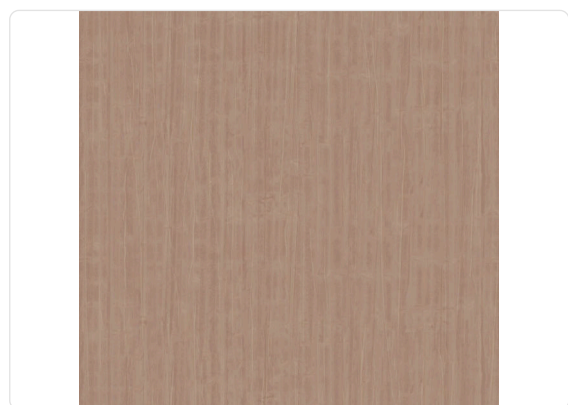

YUCATAN

Colección JWALL PARAISO

Descripción

Colección inspirada en los paisajes de las tierras sudamericanas. Presenta diseños geométricos como los grabados inspirados en los Incas y texturas textiles que van desde colores pastel hasta colores fuertes como el verde petróleo, turquesa y verde brillante.

95,00 cm - 37,40 in

1,00 m - 3.28 ft

Especificaciones técnicas

| | |
|---------------------------------------|--------------------------------------|
| Referencia | 50319 |
| Ancho | 1,00 m - 3.28 ft |
| Longitud | 10,05 m - 32.964 ft |
| Composición | RESINA DE VINILO DE ALTO ESPESOR |
| Soporte de base | TEJIDO NO TEJIDO DE FIBRA LARGA |
| Unidad de venta | ROLLO |
| Tipo de case | CASE LIBRE |
| Repetición vertical | 95,00 cm - 37.40 in |
| Clasificación de resistencia al fuego | B-S2,D0 |
| Grado de removilidad | DESMONTABLE |
| Aplicación en la pared | PASTE THE WALL |
| Pegamento recomendado | JV ADHESJVE OR JV ADHESJVE |
| Lavabilidad | CONTRACT SUPER STRONG EXTRA WASHABLE |

Colores (15)