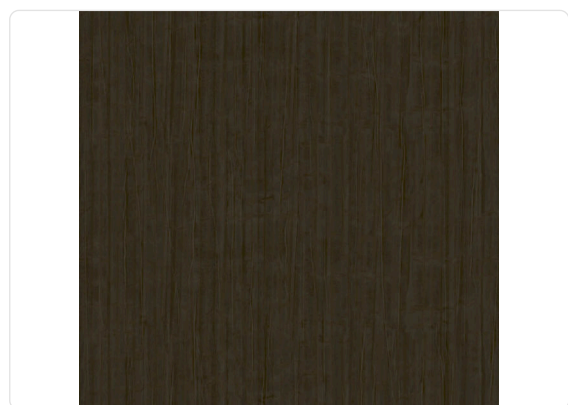

YUCATAN

Colección JWALL PARAISO

Descripción

Colección inspirada en los paisajes de las tierras sudamericanas. Presenta diseños geométricos como los grabados inspirados en los Incas y texturas textiles que van desde colores pastel hasta colores fuertes como el verde petróleo, turquesa y verde brillante.

95,00 cm - 37,40 in

1,00 m - 3.28 ft

Especificaciones técnicas

| | |
|---------------------------------------|--------------------------------------|
| Referencia | 50324 |
| Ancho | 1,00 m - 3.28 ft |
| Longitud | 10,05 m - 32.964 ft |
| Composición | RESINA DE VINILO DE ALTO ESPESOR |
| Soporte de base | TEJIDO NO TEJIDO DE FIBRA LARGA |
| Unidad de venta | ROLLO |
| Tipo de case | CASE LIBRE |
| Repetición vertical | 95,00 cm - 37.40 in |
| Clasificación de resistencia al fuego | B-S2,D0 |
| Grado de removibilidad | DESMONTABLE |
| Aplicación en la pared | PASTE THE WALL |
| Pegamento recomendado | JV ADHESJVE OR JV ADHESJVE |
| Lavabilidad | CONTRACT SUPER STRONG EXTRA WASHABLE |

Colores (15)