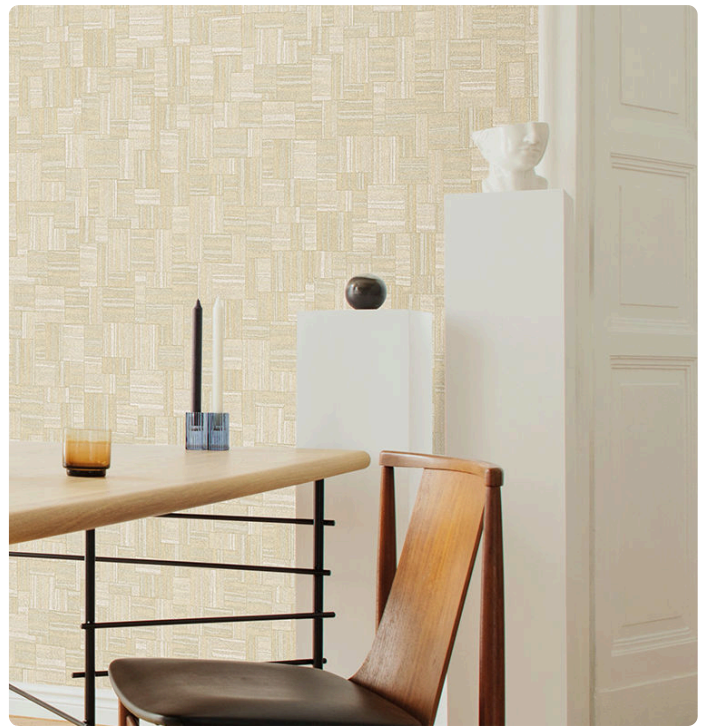

PARANA'

Colección JWALL PARAISO

Descripción

Colección inspirada en los paisajes de las tierras sudamericanas. Presenta diseños geométricos como los grabados inspirados en los Incas y texturas textiles que van desde colores pastel hasta colores fuertes como el verde petróleo, turquesa y verde brillante.

53,00 cm - 20.87 in

1,00 m - 3.28 ft

Especificaciones técnicas

Referencia	50330
Ancho	1,00 m - 3.28 ft
Longitud	10,05 m - 32.964 ft
Composición	RESINA DE VINILO DE ALTO ESPESOR
Soporte de base	TEJIDO NO TEJIDO DE FIBRA LARGA
Unidad de venta	ROLLO
Medida de la repetición	53,00 cm - 20.87 in
Tipo de case	MONTAJE ALINEADO
Repetición vertical	53,00 cm - 20.87 in
Clasificación de resistencia al fuego	B-S2,D0
Grado de removibilidad	DESMONTABLE
Aplicación en la pared	PASTE THE WALL
Pegamento recomendado	JV ADHESJVE OR JV ADHESJVE CONTRACT SUPER STRONG
Lavabilidad	EXTRA WASHABLE