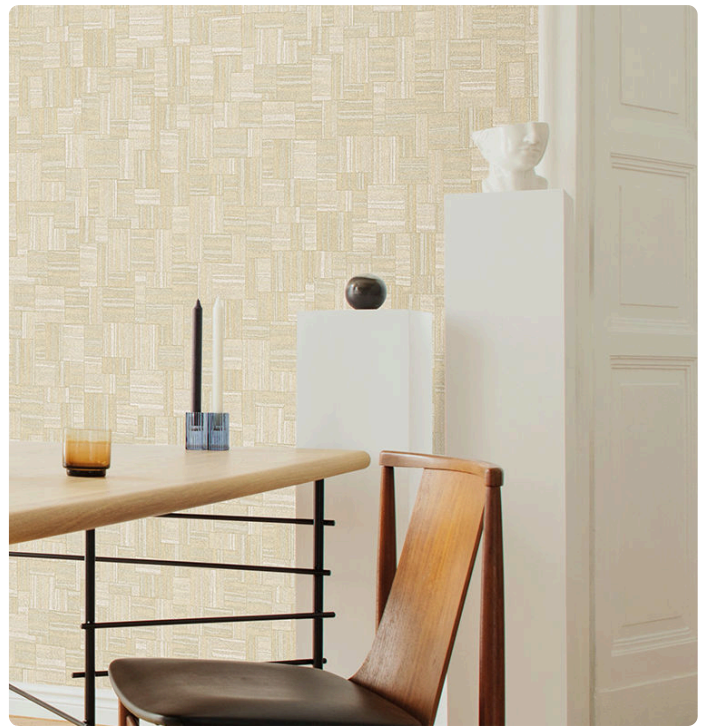

# PARANA'

Colección JWALL PARAISO

## Descripción

Colección inspirada en los paisajes de las tierras sudamericanas. Presenta diseños geométricos como los grabados inspirados en los Incas y texturas textiles que van desde colores pastel hasta colores fuertes como el verde petróleo, turquesa y verde brillante.