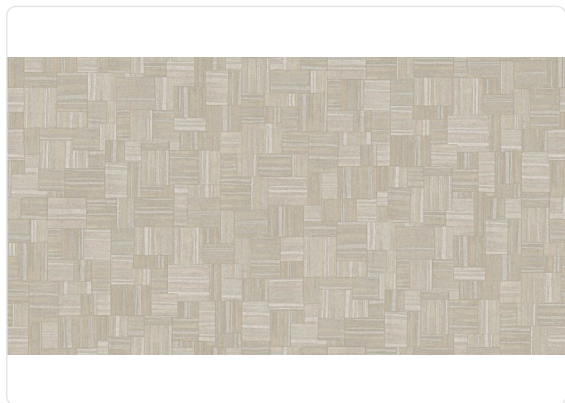

# PARANA'

Colección JWALL PARAISO

## Descripción

Colección inspirada en los paisajes de las tierras sudamericanas. Presenta diseños geométricos como los grabados inspirados en los Incas y texturas textiles que van desde colores pastel hasta colores fuertes como el verde petróleo, turquesa y verde brillante.

## Especificaciones técnicas

Referencia	50331
Ancho	1,00 m - 3.28 ft
Longitud	10,05 m - 32.964 ft
Composición	RESINA DE VINILO DE ALTO ESPESOR
Soporte de base	TEJIDO NO TEJIDO DE FIBRA LARGA
Unidad de venta	ROLLO
Medida de la repetición	53,00 cm - 20.87 in
Tipo de case	MONTAJE ALINEADO
Repetición vertical	53,00 cm - 20.87 in
Clasificación de resistencia al fuego	B-S2,D0
Grado de removibilidad	DESMONTABLE
Aplicación en la pared	PASTE THE WALL
Pegamento recomendado	JV ADHESJVE OR JV ADHESJVE CONTRACT SUPER STRONG
Lavabilidad	EXTRA WASHABLE