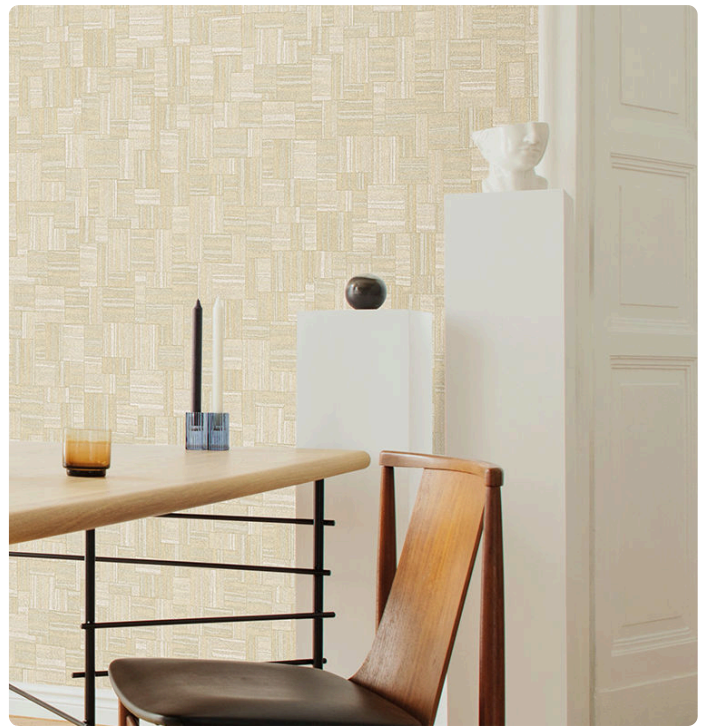

PARANA'

Colección JWALL PARAISO

Descripción

Colección inspirada en los paisajes de las tierras sudamericanas. Presenta diseños geométricos como los grabados inspirados en los Incas y texturas textiles que van desde colores pastel hasta colores fuertes como el verde petróleo, turquesa y verde brillante.

53,00 cm - 20.87 in

1,00 m - 3.28 ft

Especificaciones técnicas

Referencia	50332
Ancho	1,00 m - 3.28 ft
Longitud	10,05 m - 32.964 ft
Composición	RESINA DE VINILO DE ALTO ESPESOR
Soporte de base	TEJIDO NO TEJIDO DE FIBRA LARGA
Unidad de venta	ROLLO
Medida de la repetición	53,00 cm - 20.87 in
Tipo de case	MONTAJE ALINEADO
Repetición vertical	53,00 cm - 20.87 in
Clasificación de resistencia al fuego	B-S2,D0
Grado de removibilidad	DESMONTABLE
Aplicación en la pared	PASTE THE WALL
Pegamento recomendado	JV ADHESJVE OR JV ADHESJVE CONTRACT SUPER STRONG
Lavabilidad	EXTRA WASHABLE