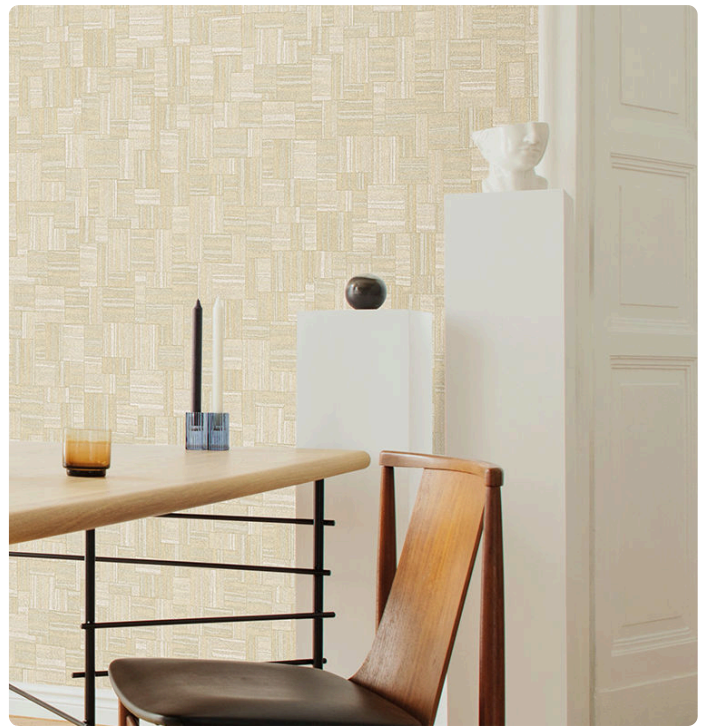

PARANA'

Colección JWALL PARAISO

Descripción

Colección inspirada en los paisajes de las tierras sudamericanas. Presenta diseños geométricos como los grabados inspirados en los Incas y texturas textiles que van desde colores pastel hasta colores fuertes como el verde petróleo, turquesa y verde brillante.

53,00 cm - 20.87 in

1,00 m - 3.28 ft

Especificaciones técnicas

Referencia	50333
Ancho	1,00 m - 3.28 ft
Longitud	10,05 m - 32.964 ft
Composición	RESINA DE VINILO DE ALTO ESPESOR
Soporte de base	TEJIDO NO TEJIDO DE FIBRA LARGA
Unidad de venta	ROLLO
Medida de la repetición	53,00 cm - 20.87 in
Tipo de case	MONTAJE ALINEADO
Repetición vertical	53,00 cm - 20.87 in
Clasificación de resistencia al fuego	B-S2,D0
Grado de removibilidad	DESMONTABLE
Aplicación en la pared	PASTE THE WALL
Pegamento recomendado	JV ADHESJVE OR JV ADHESJVE
Lavabilidad	CONTRACT SUPER STRONG EXTRA WASHABLE