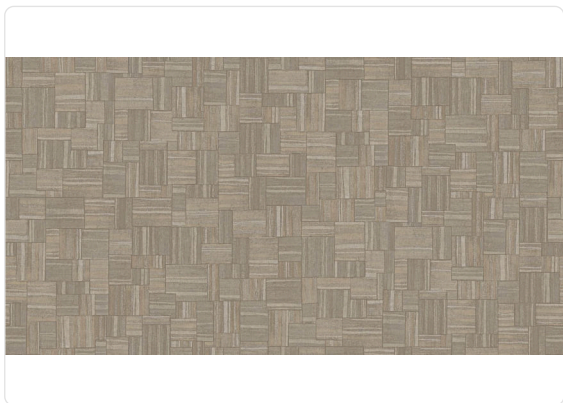

PARANA'

Colección JWALL PARAISO

Descripción

Colección inspirada en los paisajes de las tierras sudamericanas. Presenta diseños geométricos como los grabados inspirados en los Incas y texturas textiles que van desde colores pastel hasta colores fuertes como el verde petróleo, turquesa y verde brillante.

53,00 cm - 20.87 in

1,00 m - 3.28 ft

Especificaciones técnicas

Referencia	50333
Ancho	1,00 m - 3.28 ft
Longitud	10,05 m - 32.964 ft
Composición	RESINA DE VINILO DE ALTO ESPESOR
Soporte de base	TEJIDO NO TEJIDO DE FIBRA LARGA
Unidad de venta	ROLLO
Medida de la repetición	53,00 cm - 20.87 in
Tipo de case	MONTAJE ALINEADO
Repetición vertical	53,00 cm - 20.87 in
Clasificación de resistencia al fuego	B-S2,D0
Grado de removibilidad	DESMONTABLE
Aplicación en la pared	PASTE THE WALL
Pegamento recomendado	JV ADHESJVE OR JV ADHESJVE
Lavabilidad	CONTRACT SUPER STRONG EXTRA WASHABLE