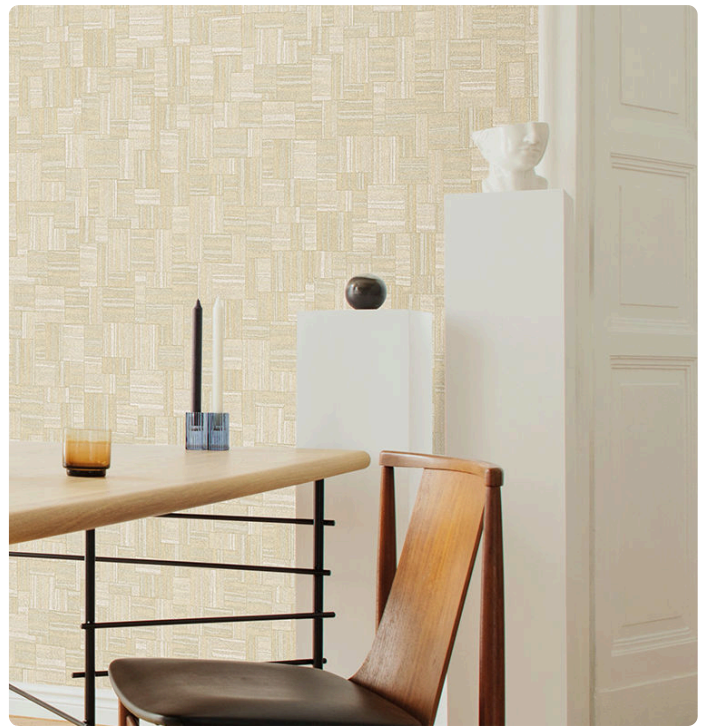

PARANA'

Colección JWALL PARAISO

Descripción

Colección inspirada en los paisajes de las tierras sudamericanas. Presenta diseños geométricos como los grabados inspirados en los Incas y texturas textiles que van desde colores pastel hasta colores fuertes como el verde petróleo, turquesa y verde brillante.

53,00 cm - 20.87 in

1,00 m - 3.28 ft

Especificaciones técnicas

Referencia	50334
Ancho	1,00 m - 3.28 ft
Longitud	10,05 m - 32.964 ft
Composición	RESINA DE VINILO DE ALTO ESPESOR
Soporte de base	TEJIDO NO TEJIDO DE FIBRA LARGA
Unidad de venta	ROLLO
Medida de la repetición	53,00 cm - 20.87 in
Tipo de case	MONTAJE ALINEADO
Repetición vertical	53,00 cm - 20.87 in
Clasificación de resistencia al fuego	B-S2,D0
Grado de removibilidad	DESMONTABLE
Aplicación en la pared	PASTE THE WALL
Pegamento recomendado	JV ADHESJVE OR JV ADHESJVE CONTRACT SUPER STRONG
Lavabilidad	EXTRA WASHABLE