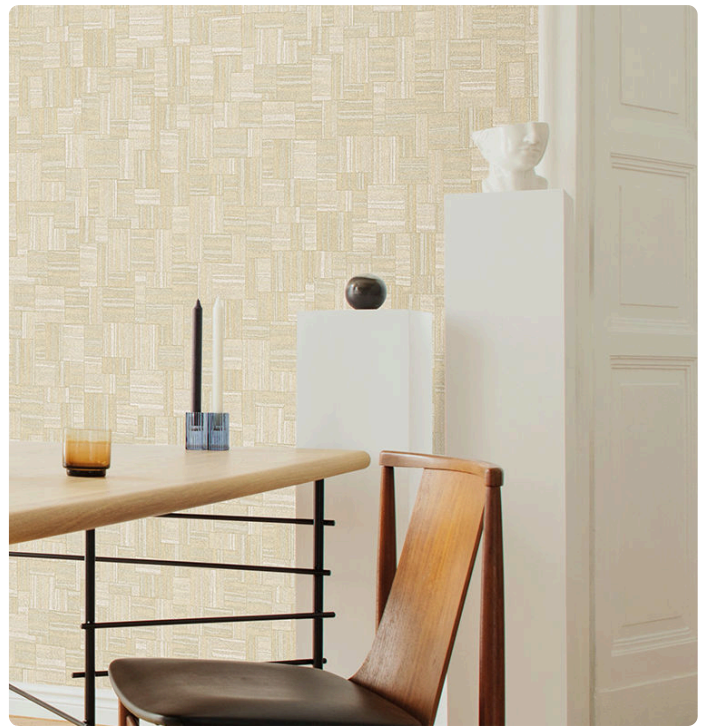

PARANA'

Colección JWALL PARAISO

Descripción

Colección inspirada en los paisajes de las tierras sudamericanas. Presenta diseños geométricos como los grabados inspirados en los Incas y texturas textiles que van desde colores pastel hasta colores fuertes como el verde petróleo, turquesa y verde brillante.

53,00 cm - 20.87 in

1,00 m - 3.28 ft

Especificaciones técnicas

Referencia	50335
Ancho	1,00 m - 3.28 ft
Longitud	10,05 m - 32.964 ft
Composición	RESINA DE VINILO DE ALTO ESPESOR
Soporte de base	TEJIDO NO TEJIDO DE FIBRA LARGA
Unidad de venta	ROLLO
Medida de la repetición	53,00 cm - 20.87 in
Tipo de case	MONTAJE ALINEADO
Repetición vertical	53,00 cm - 20.87 in
Clasificación de resistencia al fuego	B-S2,D0
Grado de removibilidad	DESMONTABLE
Aplicación en la pared	PASTE THE WALL
Pegamento recomendado	JV ADHESJVE OR JV ADHESJVE CONTRACT SUPER STRONG
Lavabilidad	EXTRA WASHABLE