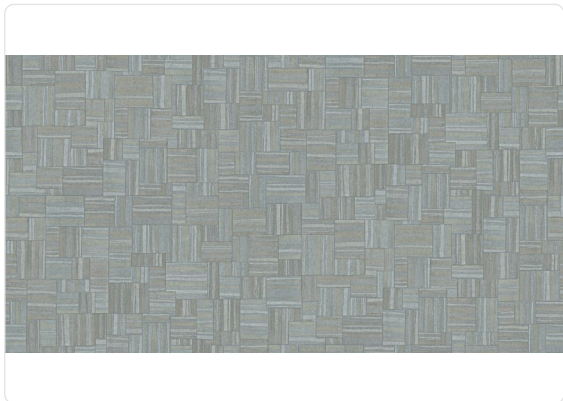

PARANA'

Colección JWALL PARAISO

Descripción

Colección inspirada en los paisajes de las tierras sudamericanas. Presenta diseños geométricos como los grabados inspirados en los Incas y texturas textiles que van desde colores pastel hasta colores fuertes como el verde petróleo, turquesa y verde brillante.

53,00 cm - 20.87 in

1,00 m - 3.28 ft

Especificaciones técnicas

Referencia	50335
Ancho	1,00 m - 3.28 ft
Longitud	10,05 m - 32.964 ft
Composición	RESINA DE VINILO DE ALTO ESPESOR
Soporte de base	TEJIDO NO TEJIDO DE FIBRA LARGA
Unidad de venta	ROLLO
Medida de la repetición	53,00 cm - 20.87 in
Tipo de case	MONTAJE ALINEADO
Repetición vertical	53,00 cm - 20.87 in
Clasificación de resistencia al fuego	B-S2,D0
Grado de removibilidad	DESMONTABLE
Aplicación en la pared	PASTE THE WALL
Pegamento recomendado	JV ADHESJVE OR JV ADHESJVE CONTRACT SUPER STRONG
Lavabilidad	EXTRA WASHABLE