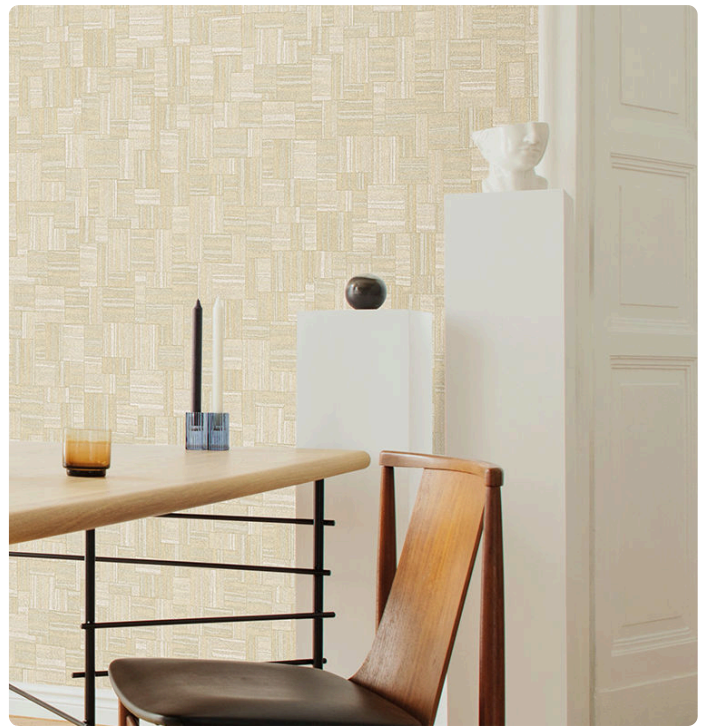

PARANA'

Colección JWALL PARAISO

Descripción

Colección inspirada en los paisajes de las tierras sudamericanas. Presenta diseños geométricos como los grabados inspirados en los Incas y texturas textiles que van desde colores pastel hasta colores fuertes como el verde petróleo, turquesa y verde brillante.

53,00 cm - 20.87 in

1,00 m - 3.28 ft

Especificaciones técnicas

| | |
|---------------------------------------|--------------------------------------|
| Referencia | 50336 |
| Ancho | 1,00 m - 3.28 ft |
| Longitud | 10,05 m - 32.964 ft |
| Composición | RESINA DE VINILO DE ALTO ESPESOR |
| Soporte de base | TEJIDO NO TEJIDO DE FIBRA LARGA |
| Unidad de venta | ROLLO |
| Medida de la repetición | 53,00 cm - 20.87 in |
| Tipo de case | MONTAJE ALINEADO |
| Repetición vertical | 53,00 cm - 20.87 in |
| Clasificación de resistencia al fuego | B-S2,D0 |
| Grado de removibilidad | DESMONTABLE |
| Aplicación en la pared | PASTE THE WALL |
| Pegamento recomendado | JV ADHESJVE OR JV ADHESJVE |
| Lavabilidad | CONTRACT SUPER STRONG EXTRA WASHABLE |