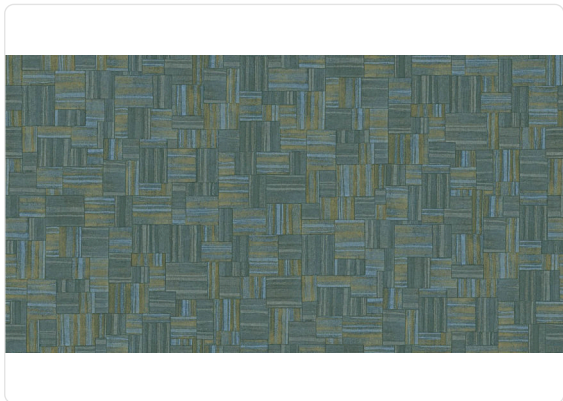

PARANA'

Colección JWALL PARAISO

Descripción

Colección inspirada en los paisajes de las tierras sudamericanas. Presenta diseños geométricos como los grabados inspirados en los Incas y texturas textiles que van desde colores pastel hasta colores fuertes como el verde petróleo, turquesa y verde brillante.

53,00 cm - 20.87 in

1,00 m - 3.28 ft

Especificaciones técnicas

| | |
|---------------------------------------|--------------------------------------|
| Referencia | 50336 |
| Ancho | 1,00 m - 3.28 ft |
| Longitud | 10,05 m - 32.964 ft |
| Composición | RESINA DE VINILO DE ALTO ESPESOR |
| Soporte de base | TEJIDO NO TEJIDO DE FIBRA LARGA |
| Unidad de venta | ROLLO |
| Medida de la repetición | 53,00 cm - 20.87 in |
| Tipo de case | MONTAJE ALINEADO |
| Repetición vertical | 53,00 cm - 20.87 in |
| Clasificación de resistencia al fuego | B-S2,D0 |
| Grado de removibilidad | DESMONTABLE |
| Aplicación en la pared | PASTE THE WALL |
| Pegamento recomendado | JV ADHESJVE OR JV ADHESJVE |
| Lavabilidad | CONTRACT SUPER STRONG EXTRA WASHABLE |