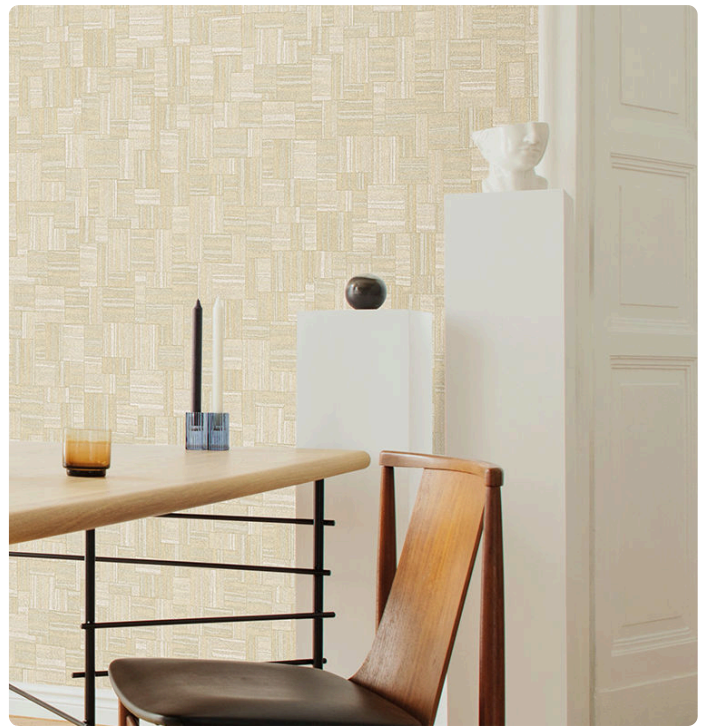

PARANA'

Colección JWALL PARAISO

Descripción

Colección inspirada en los paisajes de las tierras sudamericanas. Presenta diseños geométricos como los grabados inspirados en los Incas y texturas textiles que van desde colores pastel hasta colores fuertes como el verde petróleo, turquesa y verde brillante.

53,00 cm - 20.87 in

1,00 m - 3.28 ft

Especificaciones técnicas

Referencia	50337
Ancho	1,00 m - 3.28 ft
Longitud	10,05 m - 32.964 ft
Composición	RESINA DE VINILO DE ALTO ESPESOR
Soporte de base	TEJIDO NO TEJIDO DE FIBRA LARGA
Unidad de venta	ROLLO
Medida de la repetición	53,00 cm - 20.87 in
Tipo de case	MONTAJE ALINEADO
Repetición vertical	53,00 cm - 20.87 in
Clasificación de resistencia al fuego	B-S2,D0
Grado de removibilidad	DESMONTABLE
Aplicación en la pared	PASTE THE WALL
Pegamento recomendado	JV ADHESJVE OR JV ADHESJVE CONTRACT SUPER STRONG
Lavabilidad	EXTRA WASHABLE