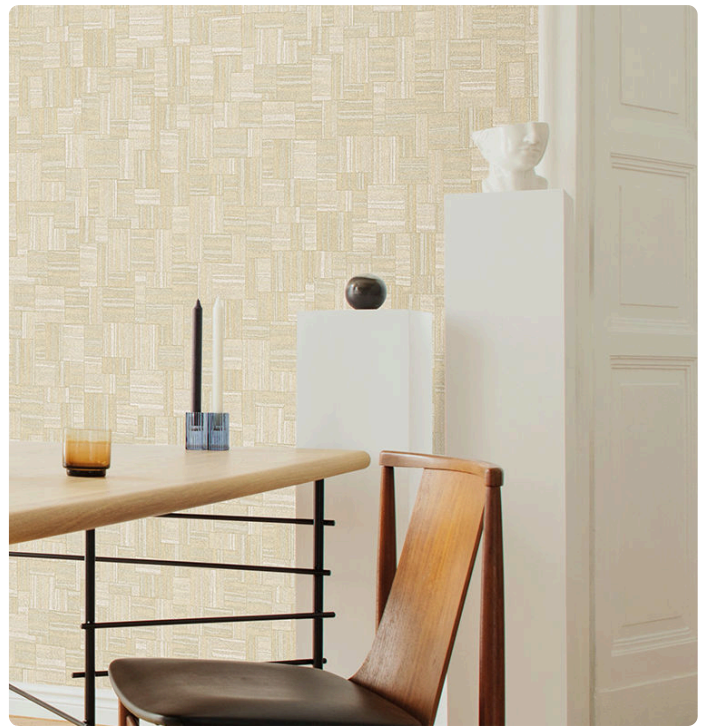

PARANA'

Colección JWALL PARAISO

Descripción

Colección inspirada en los paisajes de las tierras sudamericanas. Presenta diseños geométricos como los grabados inspirados en los Incas y texturas textiles que van desde colores pastel hasta colores fuertes como el verde petróleo, turquesa y verde brillante.

53,00 cm - 20.87 in

1,00 m - 3.28 ft

Especificaciones técnicas

Referencia	50338
Ancho	1,00 m - 3.28 ft
Longitud	10,05 m - 32.964 ft
Composición	RESINA DE VINILO DE ALTO ESPESOR
Soporte de base	TEJIDO NO TEJIDO DE FIBRA LARGA
Unidad de venta	ROLLO
Medida de la repetición	53,00 cm - 20.87 in
Tipo de case	MONTAJE ALINEADO
Repetición vertical	53,00 cm - 20.87 in
Clasificación de resistencia al fuego	B-S2,D0
Grado de removibilidad	DESMONTABLE
Aplicación en la pared	PASTE THE WALL
Pegamento recomendado	JV ADHESJVE OR JV ADHESJVE CONTRACT SUPER STRONG
Lavabilidad	EXTRA WASHABLE