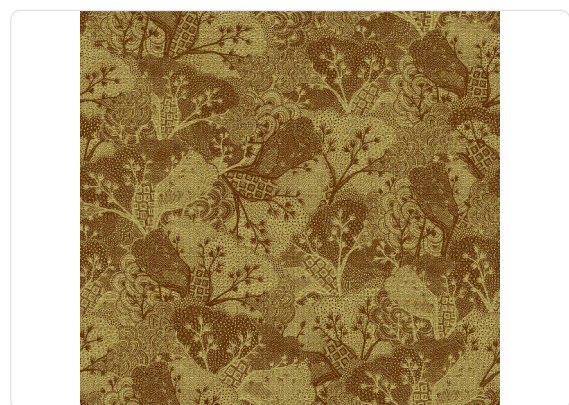

95,00 cm - 37,40 in

1,00 m - 3,28 ft

Specifiche tecniche

Codice	50431
Larghezza	1,00 m - 3,28 ft
Lunghezza	10,05 m - 32,964 ft
Composizione	RESINA VINILICA ALTO SPESSORE
Unità di vendita	ROLLO
Misura rapporto	95,00 cm - 37,40 in
Tipo rapporto	PARI
Ripetizione verticale	95,00 cm - 37,40 in
Certificazione ignifuga	B-S2,D0
Grado di rimozione	STRIPPABILE
Applicazione su muro	COLLA A MURO
Colla consigliata	ADHESJVE O ADHESJVE CONTRACT EXTRA CLEAR
Lavabilità	SMACCHIABILE