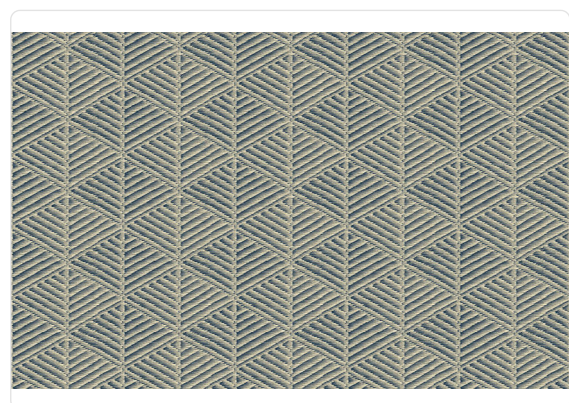

SENSU

Collezione TATAMI

Descrizione

Le collezioni rivolgono la loro attenzione al Giappone ed alla sua filosofia di arredare. L'ispirazione per i disegni e le texture arriva dai tatami: i tradizionali pannelli di paglia intrecciata lavorata a mano.

13,00 cm - 5.12 in

1,00 m - 3.28 ft

Specifiche tecniche

Codice	50440
Larghezza	1,00 m - 3.28 ft
Lunghezza	10,05 m - 32.964 ft
Composizione	RESINA VINILICA ALTO SPESSORE
Unità di vendita	ROLLO
Misura rapporto	13,00 cm - 5.12 in
Tipo rapporto	PARI
Ripetizione verticale	13,00 cm - 5.12 in
Certificazione ignifuga	B-S2,D0
Grado di rimozione	STRIPPABILE
Applicazione su muro	COLLA A MURO
Colla consigliata	ADHESJVE O ADHESJVE CONTRACT EXTRA CLEAR
Lavabilità	SMACCHIABILE

Colori (8)