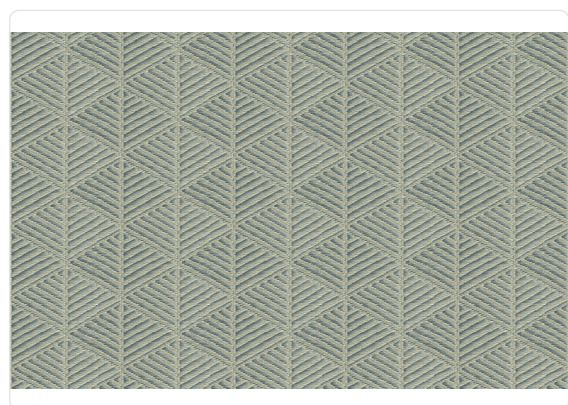

SENSU

Collezione TATAMI

Descrizione

Le collezioni rivolgono la loro attenzione al Giappone ed alla sua filosofia di arredare. L'ispirazione per i disegni e le texture arriva dai tatami: i tradizionali pannelli di paglia intrecciata lavorata a mano.

13,00 cm - 5.12 in

1,00 m - 3.28 ft

Colori (8)

Specifiche tecniche

Codice	50441
Larghezza	1,00 m - 3.28 ft
Lunghezza	10,05 m - 32.964 ft
Composizione	RESINA VINILICA ALTO SPESSORE
Unità di vendita	ROLLO
Misura rapporto	13,00 cm - 5.12 in
Tipo rapporto	PARI
Ripetizione verticale	13,00 cm - 5.12 in
Certificazione ignifuga	B-S2,D0
Grado di rimozione	STRIPPABILE
Applicazione su muro	COLLA A MURO
Colla consigliata	ADHESJVE O ADHESJVE CONTRACT EXTRA CLEAR
Lavabilità	SMACCHIABILE