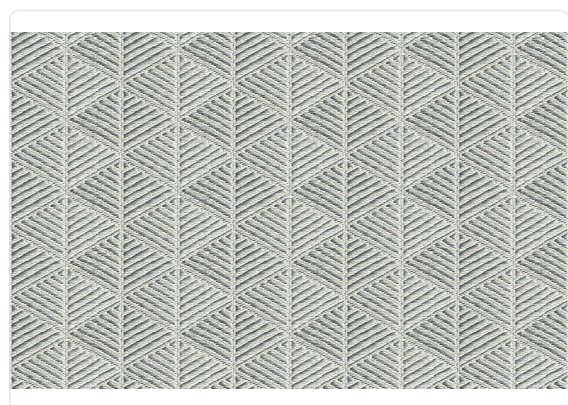

SENSU

Collezione TATAMI

Descrizione

Le collezioni rivolgono la loro attenzione al Giappone ed alla sua filosofia di arredare. L'ispirazione per i disegni e le texture arriva dai tatami: i tradizionali pannelli di paglia intrecciata lavorata a mano.