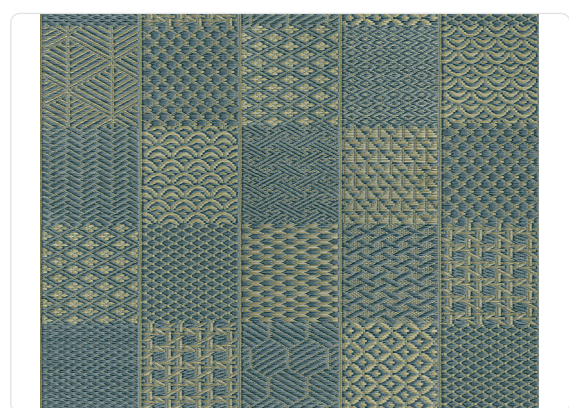

HAKAMA

Collezione TATAMI

Descrizione

Le collezioni rivolgono la loro attenzione al Giappone ed alla sua filosofia di arredare. L'ispirazione per i disegni e le texture arriva dai tatami: i tradizionali pannelli di paglia intrecciata lavorata a mano.

80,00 cm - 31.50 in

1,00 m - 3.28 ft

Colori (7)

Specifiche tecniche

Codice	50480
Larghezza	1,00 m - 3.28 ft
Lunghezza	10,05 m - 32.964 ft
Composizione	RESINA VINILICA ALTO SPESSORE
Unità di vendita	ROLLO
Misura rapporto	80,00 cm - 31.50 in
Tipo rapporto	PARI
Ripetizione verticale	80,00 cm - 31.50 in
Certificazione ignifuga	B-S2,D0
Grado di rimozione	STRIPPABILE
Applicazione su muro	COLLA A MURO
Colla consigliata	ADHESJVE O ADHESJVE CONTRACT EXTRA CLEAR
Lavabilità	SMACCHIABILE