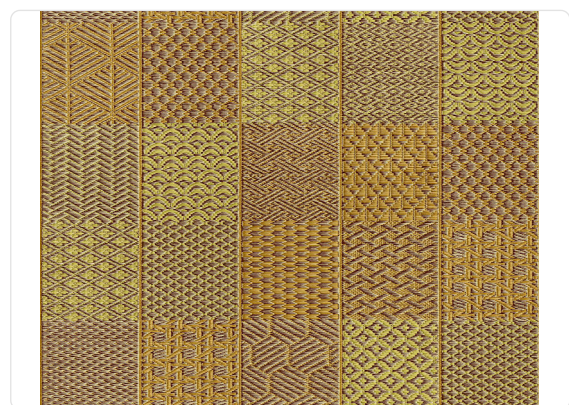

HAKAMA

Collezione TATAMI

Descrizione

Le collezioni rivolgono la loro attenzione al Giappone ed alla sua filosofia di arredare. L'ispirazione per i disegni e le texture arriva dai tatami: i tradizionali pannelli di paglia intrecciata lavorata a mano.

80,00 cm - 31.50 in

1,00 m - 3.28 ft

Colori (7)

Specifiche tecniche

Codice	50481
Larghezza	1,00 m - 3.28 ft
Lunghezza	10,05 m - 32.964 ft
Composizione	RESINA VINILICA ALTO SPESSORE
Unità di vendita	ROLLO
Misura rapporto	80,00 cm - 31.50 in
Tipo rapporto	PARI
Ripetizione verticale	80,00 cm - 31.50 in
Certificazione ignifuga	B-S2,D0
Grado di rimozione	STRIPPABILE
Applicazione su muro	COLLA A MURO
Colla consigliata	ADHESJVE O ADHESJVE CONTRACT EXTRA CLEAR
Lavabilità	SMACCHIABILE