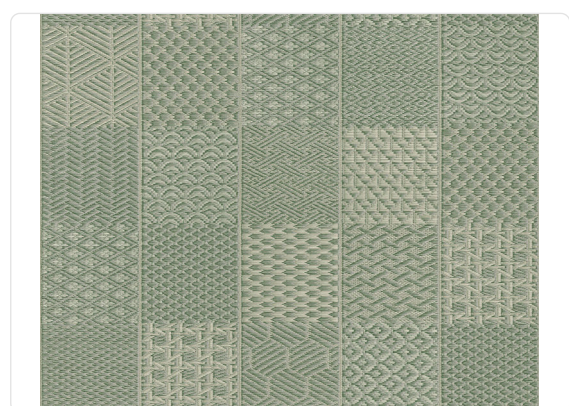

HAKAMA

Collezione TATAMI

Descrizione

Le collezioni rivolgono la loro attenzione al Giappone ed alla sua filosofia di arredare. L'ispirazione per i disegni e le texture arriva dai tatami: i tradizionali pannelli di paglia intrecciata lavorata a mano.

80,00 cm - 31.50 in

1,00 m - 3.28 ft

Colori (7)

Specifiche tecniche

Codice	50485
Larghezza	1,00 m - 3.28 ft
Lunghezza	10,05 m - 32.964 ft
Composizione	RESINA VINILICA ALTO SPESSORE
Unità di vendita	ROLLO
Misura rapporto	80,00 cm - 31.50 in
Tipo rapporto	PARI
Ripetizione verticale	80,00 cm - 31.50 in
Certificazione ignifuga	B-S2,D0
Grado di rimozione	STRIPPABILE
Applicazione su muro	COLLA A MURO
Colla consigliata	ADHESJVE O ADHESJVE CONTRACT EXTRA CLEAR
Lavabilità	SMACCHIABILE