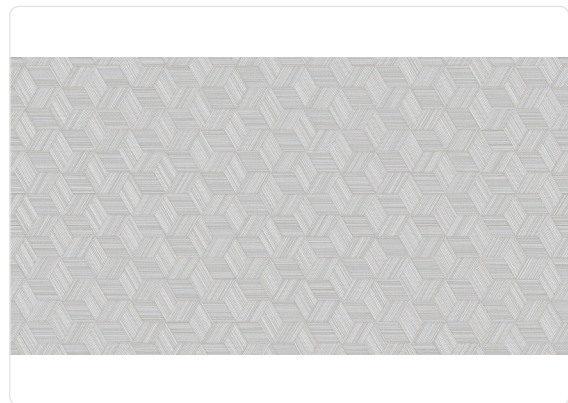

# ESAGONONO NEW JERSEY

Collezione JWALL STRAW

## Descrizione

JWall Straw di Jannelli&Volpi è la collezione materica e tecnica per eccellenza. È stata ideata appositamente per il mondo contract e per ambienti residenziali i cui progetti richiedono rivestimenti murali di facile applicazione, alta resistenza agli urti ed eccellente lavabilità. Questi dettagli sono infatti importanti requisiti in ambienti di grande passaggio e di lunga durata.

## Specifiche tecniche

Codice	50510
Larghezza	1,00 m - 3.28 ft
Lunghezza	10,05 m - 32.964 ft
Composizione	RESINA VINILICA ALTO SPESSORE
Supporto Base	TESSUTO NON TESSUTO FIBRA LUNGA
Unità di vendita	ROLLO
Misura rapporto	53,00 cm - 20.87 in
Tipo rapporto	PARI
Ripetizione verticale	53,00 cm - 20.87 in
Certificazione ignifuga	B-S2,D0
Grado di rimozione	STRIPPABILE
Applicazione su muro	COLLA A MURO
Colla consigliata	JV ADHESJVE OR JV ADHESJVE CONTRACT SUPER STRONG
Lavabilità	SMACCHIABILE