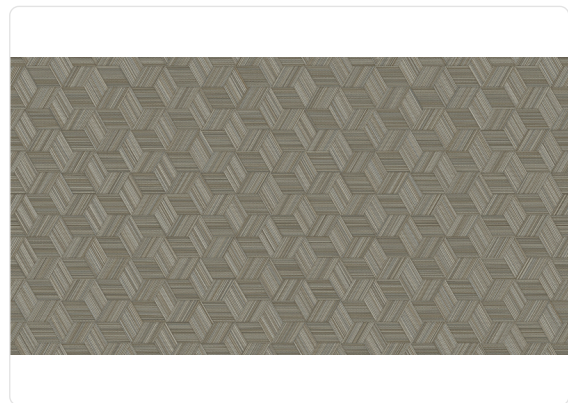

# ESAGONONO NEW JERSEY

Collezione JWALL STRAW

## Descrizione

JWall Straw di Jannelli&Volpi è la collezione materica e tecnica per eccellenza. È stata ideata appositamente per il mondo contract e per ambienti residenziali i cui progetti richiedono rivestimenti murali di facile applicazione, alta resistenza agli urti ed eccellente lavabilità. Questi dettagli sono infatti importanti requisiti in ambienti di grande passaggio e di lunga durata.

## Specifiche tecniche

Codice	50512
Larghezza	1,00 m - 3.28 ft
Lunghezza	10,05 m - 32.964 ft
Composizione	RESINA VINILICA ALTO SPESSORE
Supporto Base	TESSUTO NON TESSUTO FIBRA LUNGA
Unità di vendita	ROLLO
Misura rapporto	53,00 cm - 20.87 in
Tipo rapporto	PARI
Ripetizione verticale	53,00 cm - 20.87 in
Certificazione ignifuga	B-S2,D0
Grado di rimozione	STRIPPABILE
Applicazione su muro	COLLA A MURO
Colla consigliata	JV ADHESJVE OR JV ADHESJVE CONTRACT SUPER STRONG
Lavabilità	SMACCHIABILE

## Colori (6)

50510

50511

50512

50513

50514

50515